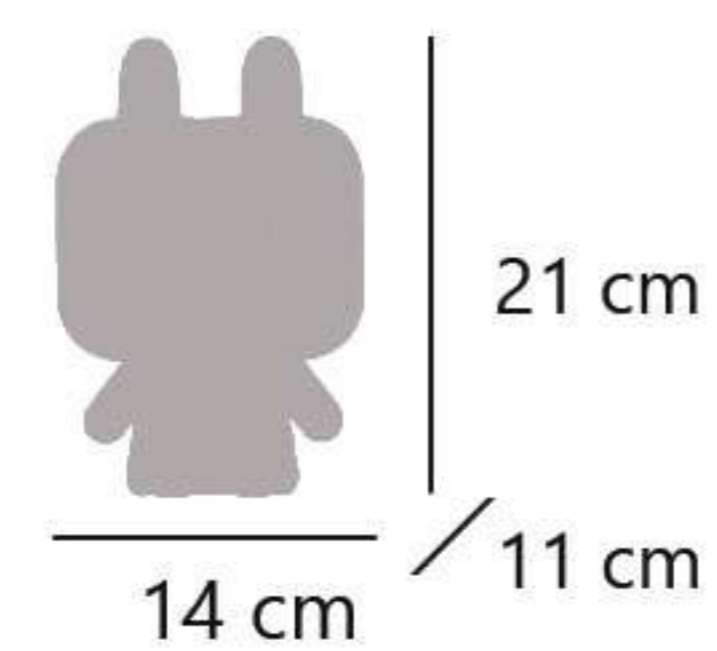

MASKOTA

11758 LED 3W/55-65LM/3000K

Rojo - Red - Vermelho
Acrílico - Acrylic - Acrílico