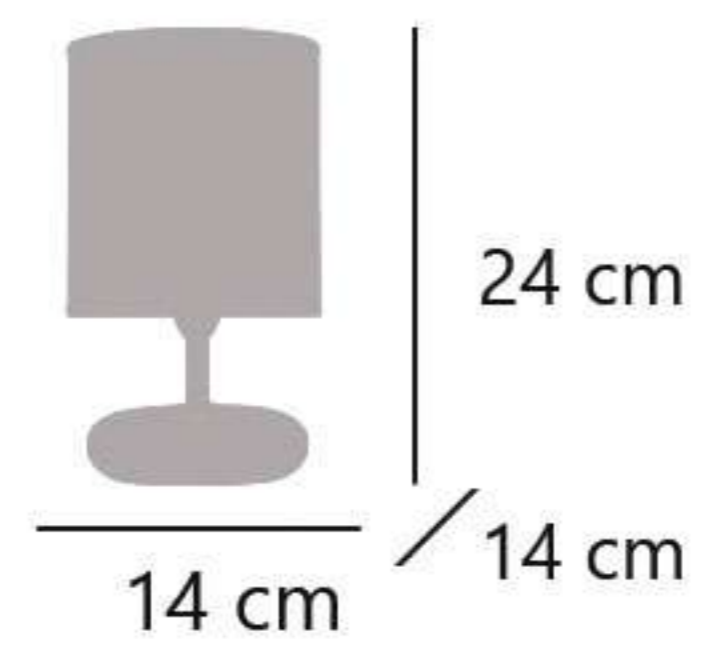

## LAVA

12085 1 x E-14 / 40W Max.

12086 1 x E-14 / 40W Max.

12087 1 x E-14 / 40W Max.

Cerámica - Ceramic - Cerâmica

**ZEN**

**12069** 1 x E-14 / 40W Max.

Blanco/madera - White/wood - Branco/madeira  
Madera/tela - Wood/fabric - Madeira/tela