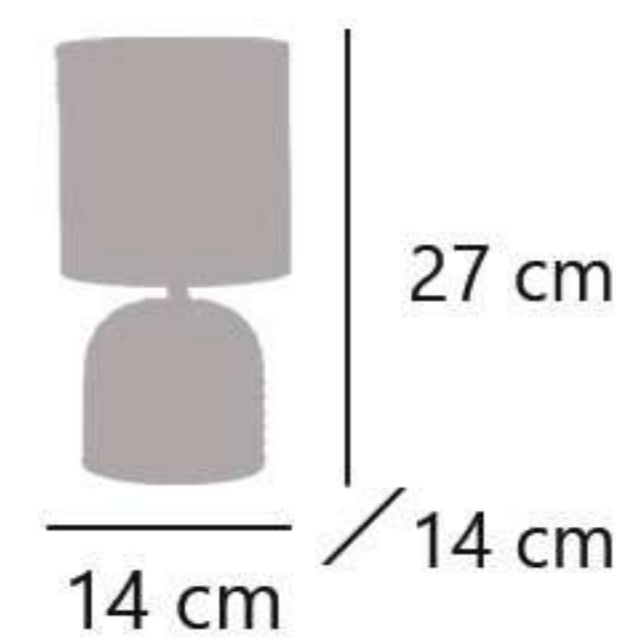

11684

Blanco/gris
White/grey
Branco/cinza

11686

Marrón/blanco
Brown/white
Castanho/branco

11685

Negro/blanco
Black/white
Preto/branco

DARREN

11684 1 x E-14 / 40W Max.

11685 1 x E-14 / 40W Max.

11686 1 x E-14 / 40W Max.

Cerámica/tela - Ceramic/fabric - Cerâmica/tela