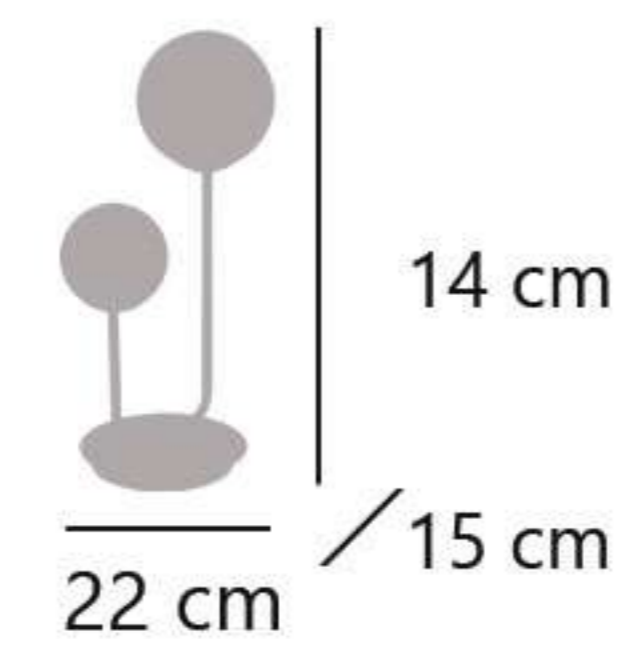

GALAXIA

11577 2 x G-9 / 28W Max.

Latón/ámbar - Brass/ámbar - Latão/ámbar
Metal/cristal - Iron/glass - Ferro/vidro