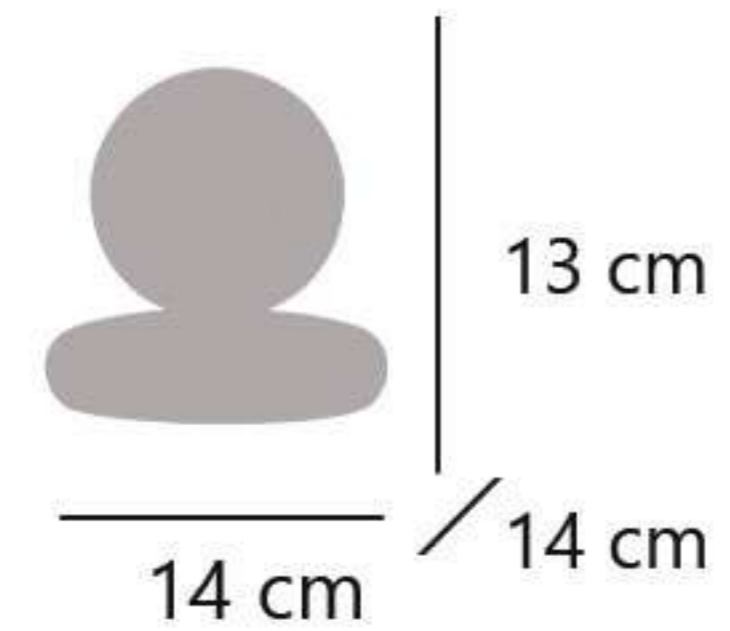

12078

Marrón/opal - Brown/opal - Marrom/opal

**NIDO**

12077 1 x G-9 / 30W Max.  
12078 1 x G-9 / 30W Max.

Cerámica/cristal - Ceramic/glass - Cerâmica/vidro

12085

Blanco - White - Branco

12087