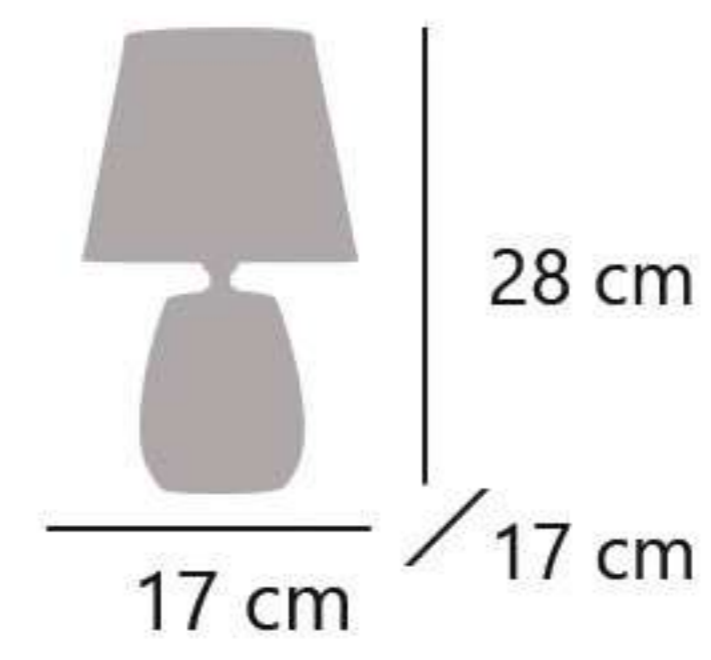

SENECA

11366 1 x E-14 / 40W Max.

Blanco - White - Branco
Cerámica/tela - Ceramic/fabric - Cerâmica/tela