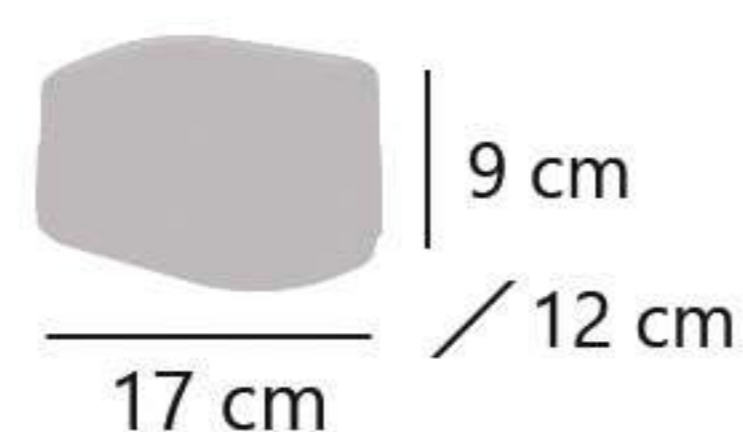

BOLT

11880 LED RGB 3.5W
11881 LED RGB 3.5W

Acrílico/tela - Acrylic/fabric - Acrílico/tela