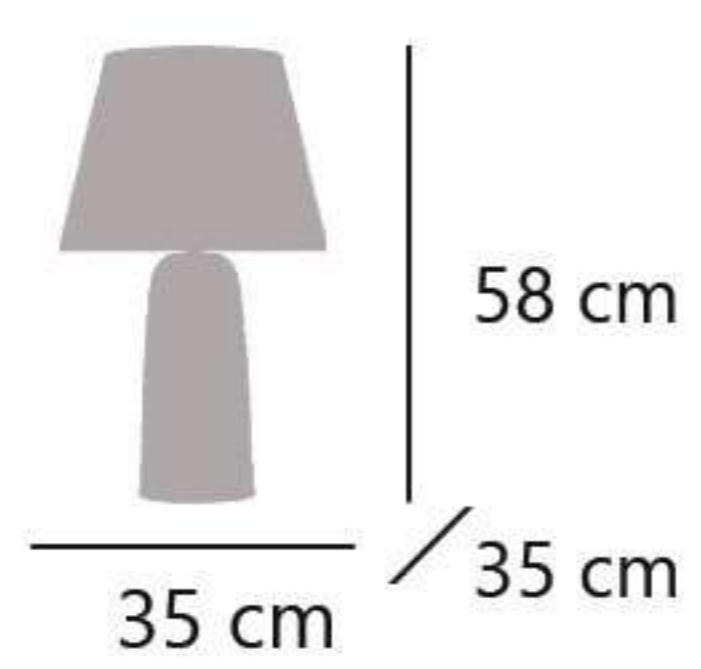

NOOLA

12074 1 x E-27 / 60W Max.

Blanco - White - Branco
Cerámica/tela - Ceramic/fabric - Cerâmica/tela