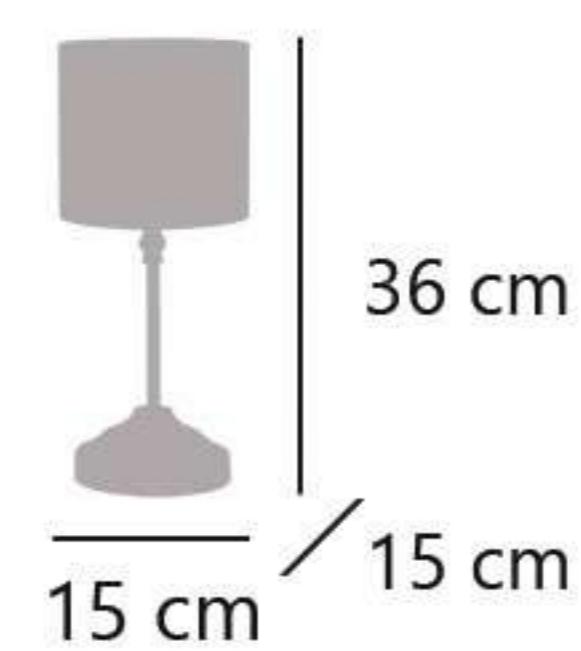

Batería
Battery
Bateria