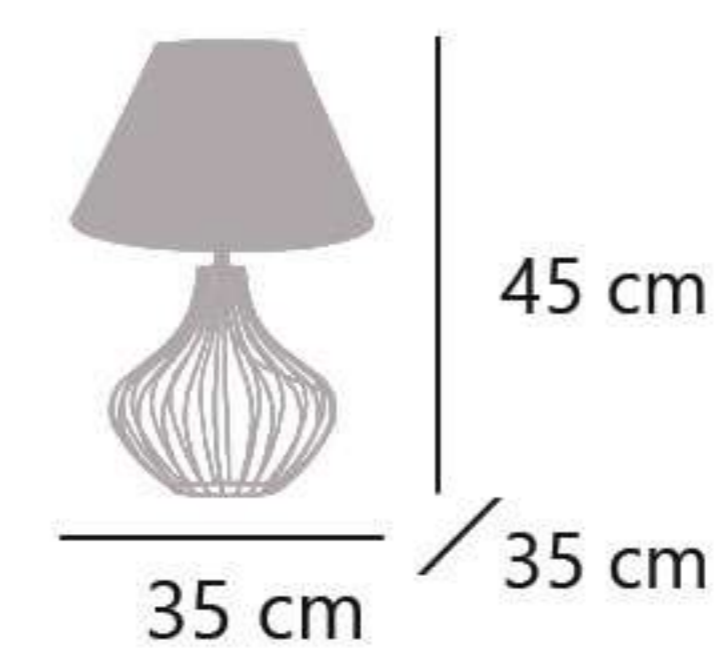

PRISON

12213 1 x E-27 / 60W Max.

Metal/tela - Iron/fabric - *Ferro/tela*
Lino tostado/Negro - Tan linen/Black - *Linho tostado/Preto*