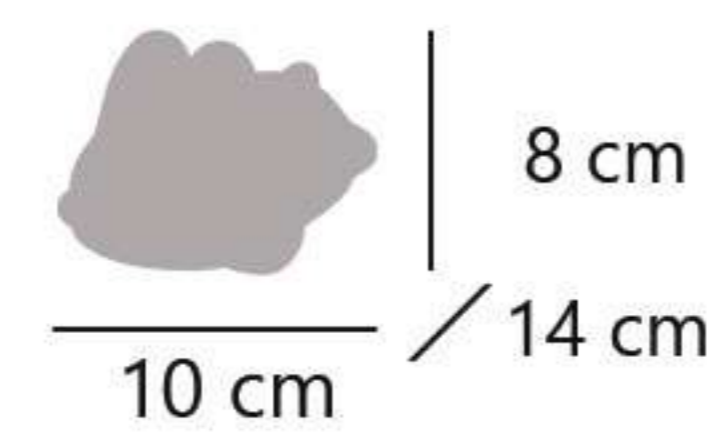

12002	12003	12000	12001
Naranja/Blanco Orange/White <i>Laranja/Branco</i>	Verde/Blanco Green/White <i>Verde/Branco</i>	Amarillo/Blanco Yellow/White <i>Amarelo/Branco</i>	Rosa/Blanco Pink/White <i>Rosa/Branco</i>
  Cambio de color RGB RGB Color changing <i>Alterar cor do Led</i>	 Batería Battery <i>Bateria</i>	 Temporizador Timer <i>Cronômetro</i>	 3 Niveles de luz cálida 3 Levels of warm light <i>3 Níveis de luz quente</i>

BUNNY

12000	LED 2W / 150LM / 3000K / RGB
12001	LED 2W / 150LM / 3000K / RGB
12002	LED 2W / 150LM / 3000K / RGB
12003	LED 2W / 150LM / 3000K / RGB

Silicona - Silicone - *Silicona*

Cambio de color RGB
RGB Color changing
Alterar cor do Led