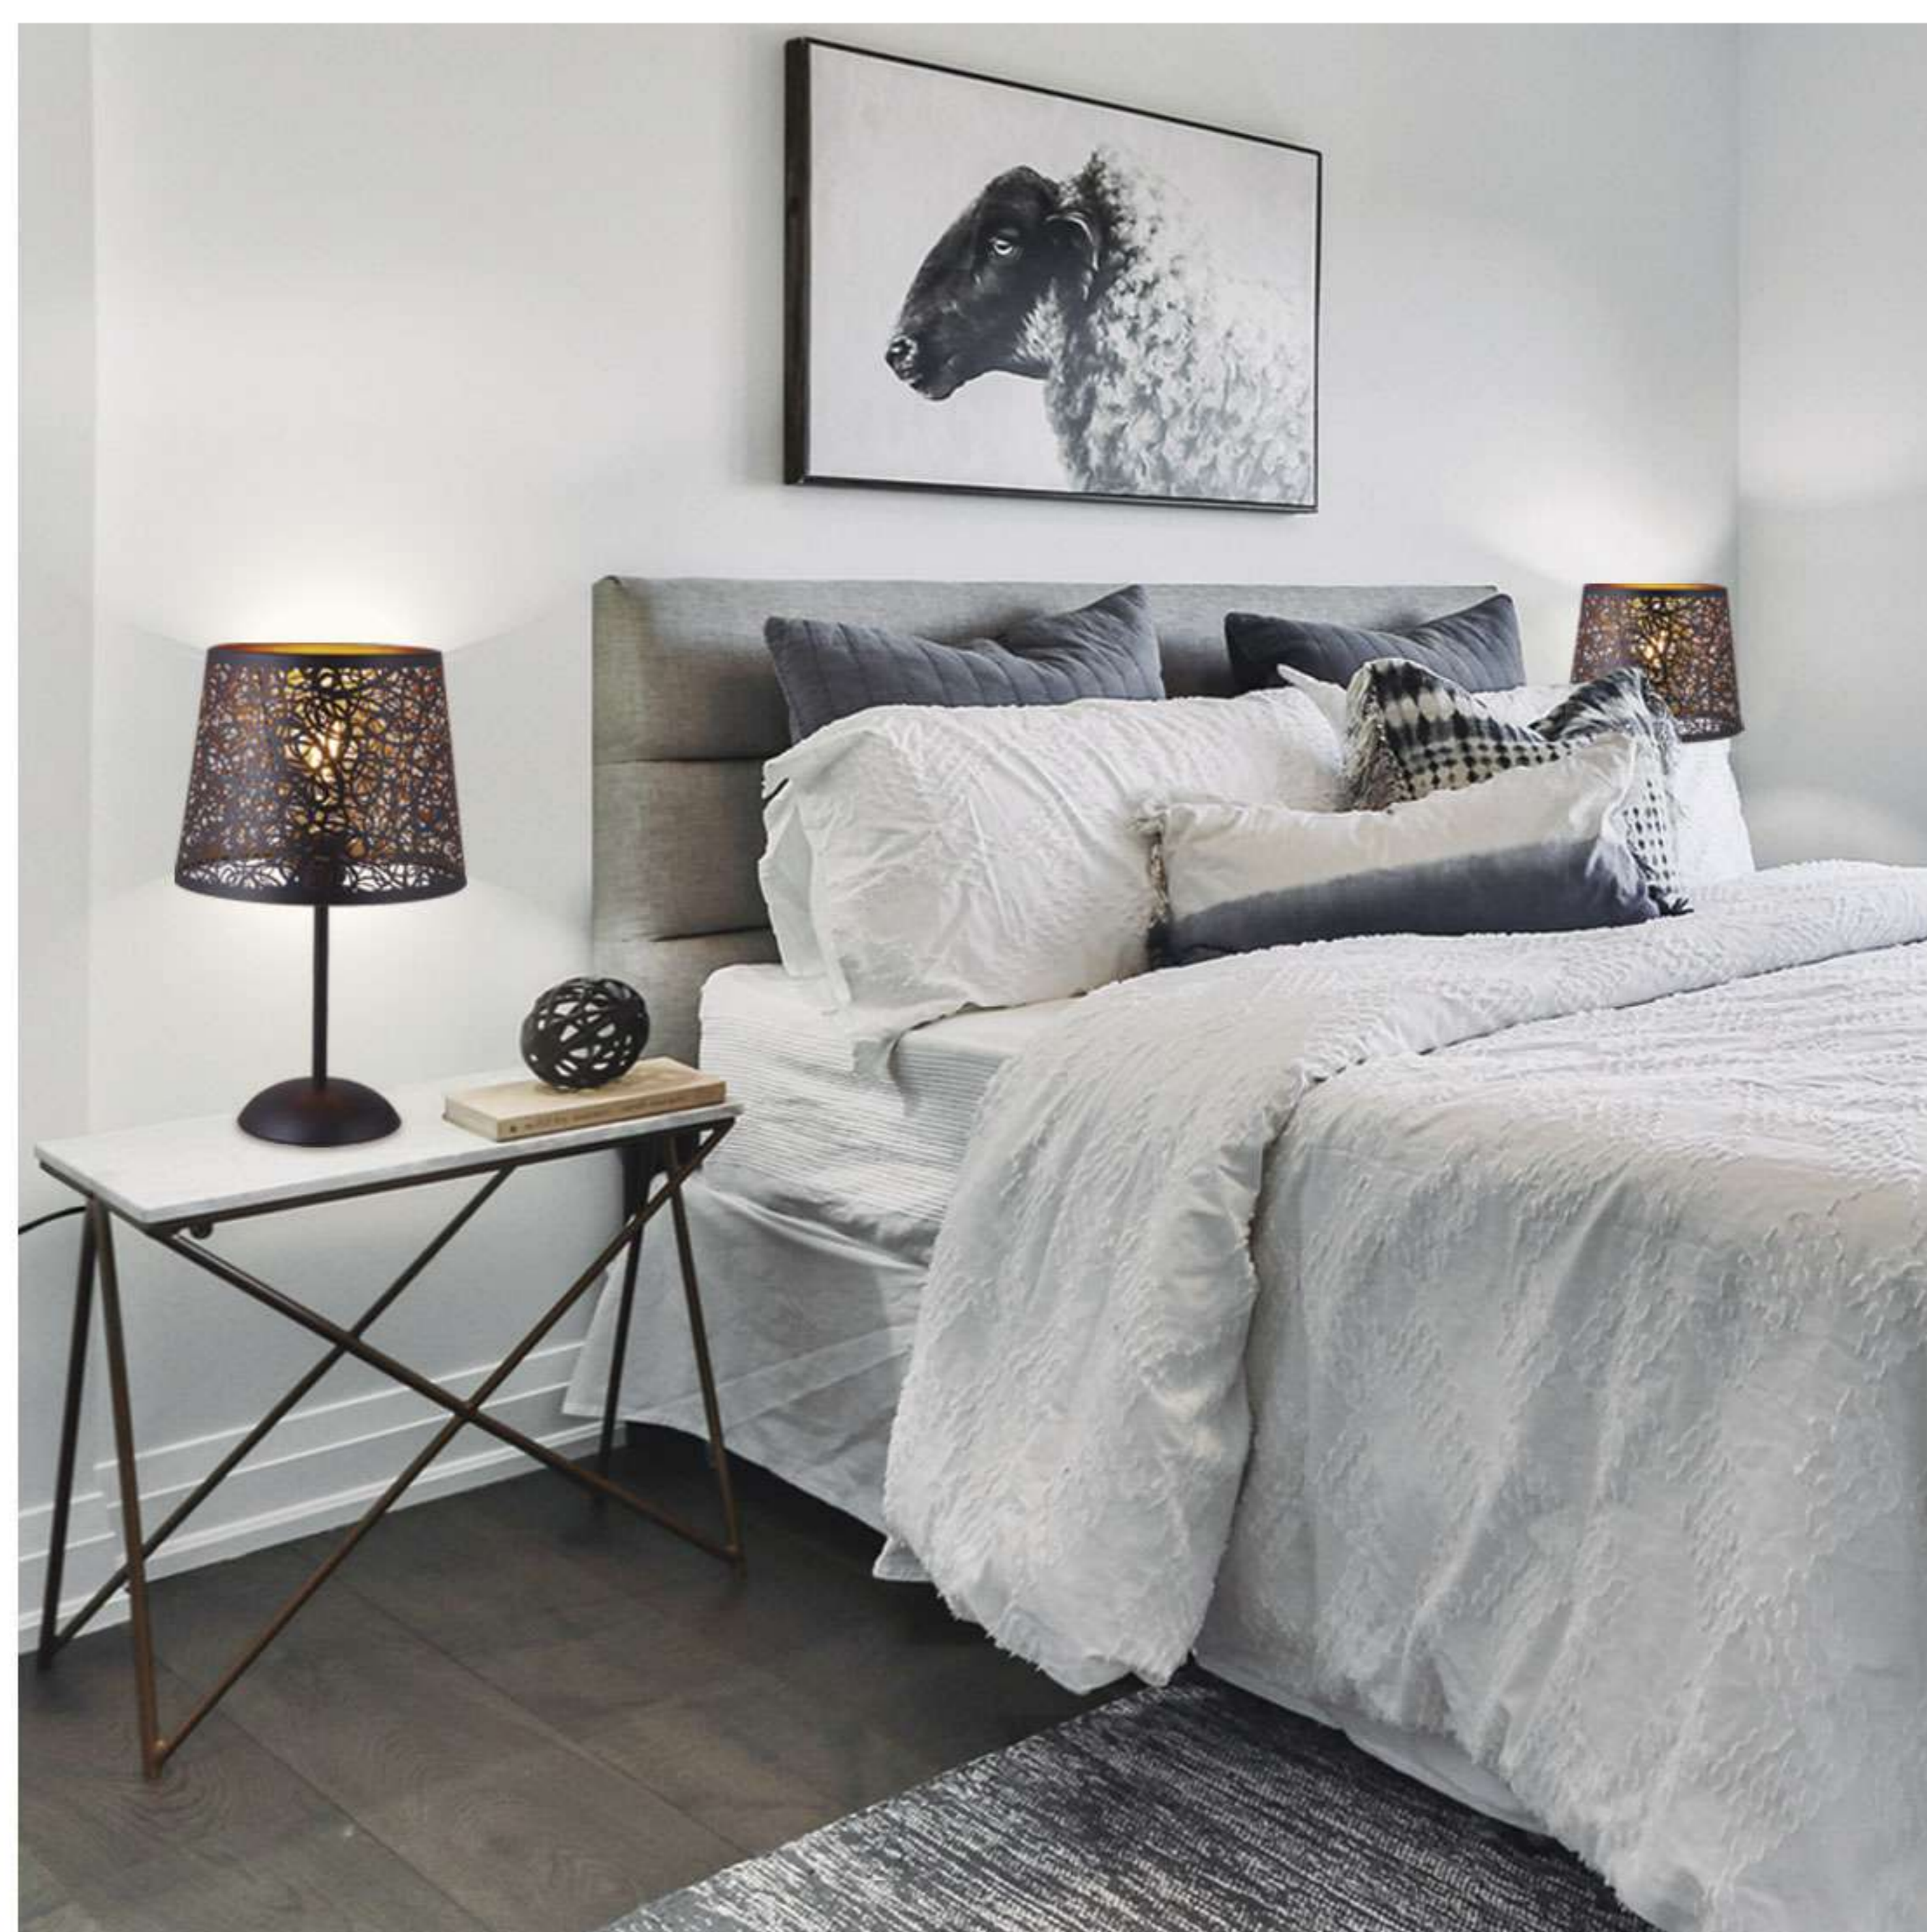

BISBE

11157 1 x E-27 / 60W Max.

Negro/oro - Black/gold - Preto/ouro
Metal - Iron - Ferro

GRASSE

10860 1 x E-27 / 60W Max.

Negro/oro - Black/gold - Preto/ouro
Metal - Metal - Ferro