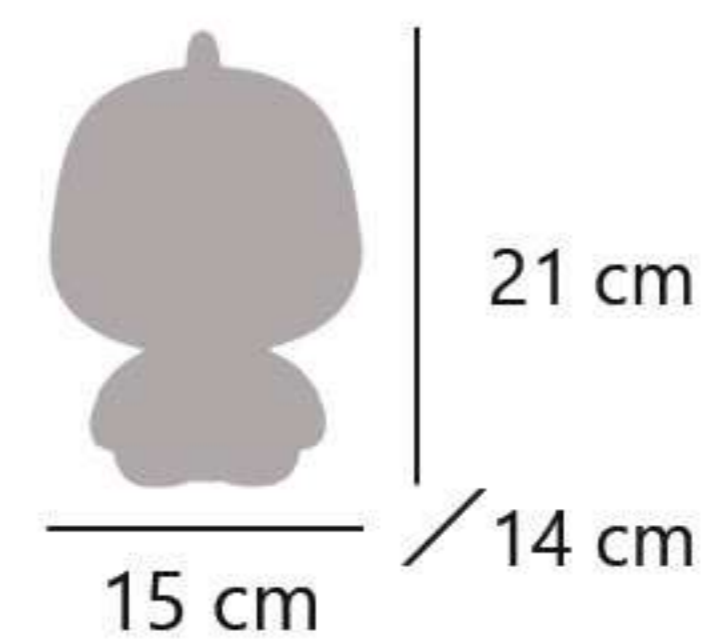

11760

Regulador de intensidad
Dimmer
Regulador de intensidade

Interruptor táctil
Touch switch
Interrutor tátil