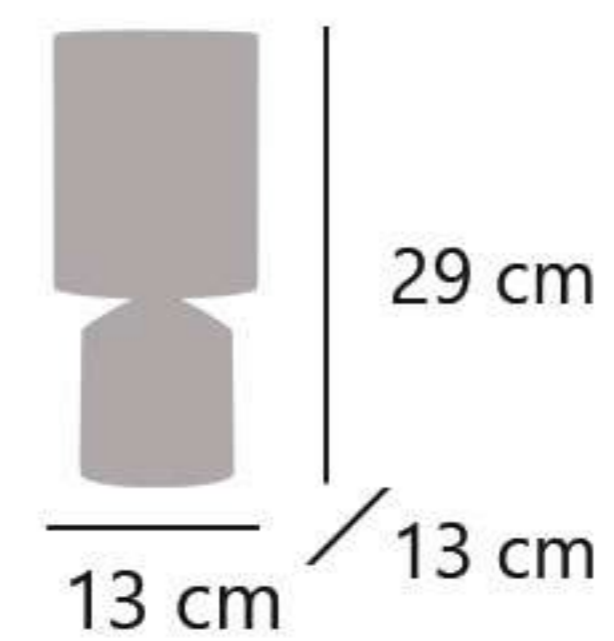

KITSU

12093 1 x E-14 / 40W Max.

12094 1 x E-14 / 40W Max.

12095 1 x E-14 / 40W Max.

Cerámica/tela - Ceramic/fabric - *Cerâmica/tela*