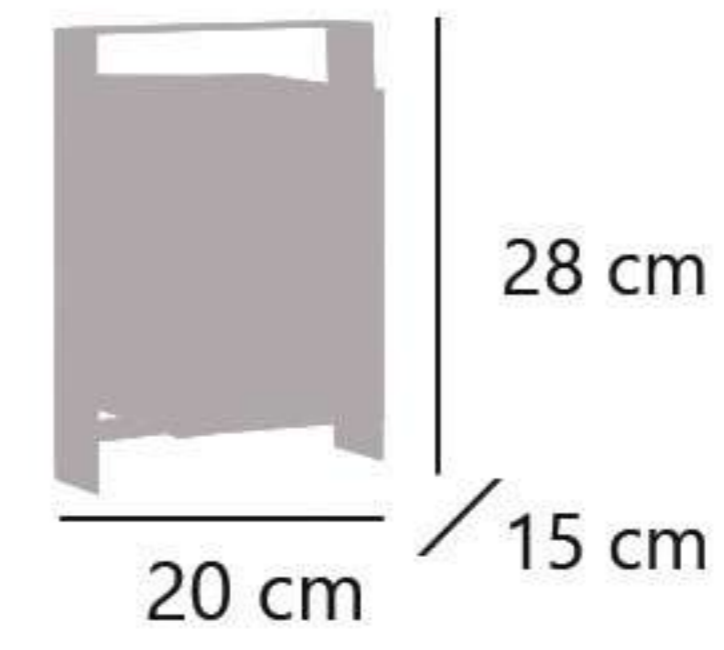

HANK

12212 1 x E-14 / 40W Max.
Metal/tela - Iron/fabric - *Ferro/tela*
Cotón crudo/Negro - Off-white cotton/Black -
lgodão cru/Preto