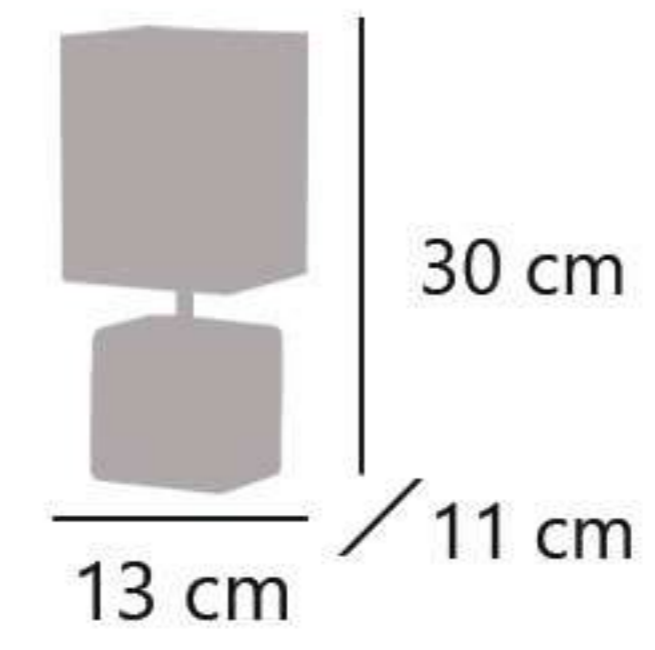

GLEN

11690	1 x E-14 / 40W Max.
11691	1 x E-14 / 40W Max.
11692	1 x E-14 / 40W Max.
11693	1 x E-14 / 40W Max.

Cerámica/tela - Ceramic/fabric - Cerâmica/tela