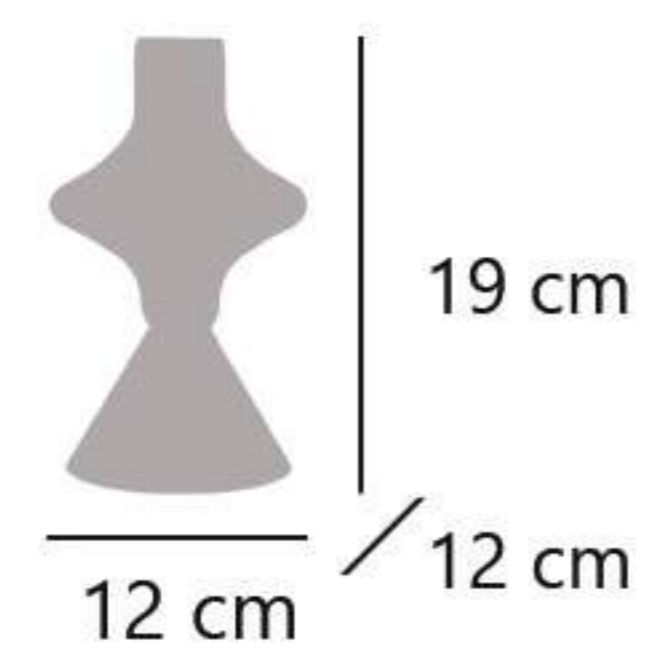

12026

Negro/fumé - Black/smoke - Preto/fumado

Batería
Battery
Bateria

3 Niveles de luz
3 Levels of warm
3 Níveis de luz

12025

Latón/ámbar - Brass/amber - Latão/âmbar

ABEL

12025 LED 2W / 140LM / 3000K
12026 LED 2W / 140LM / 3000K
Metal/cristal - Iron/glass - Ferro/vidro