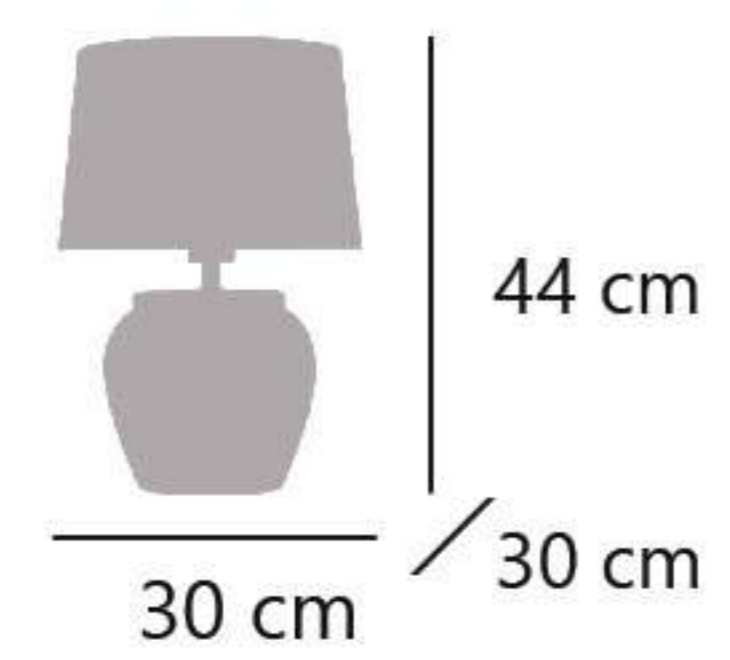

BOGETTA

12073 1 x E-27 / 60W Max.

Blanco - White - Branco
Cerámica/tela - Ceramic/fabric - Cerâmica/tela