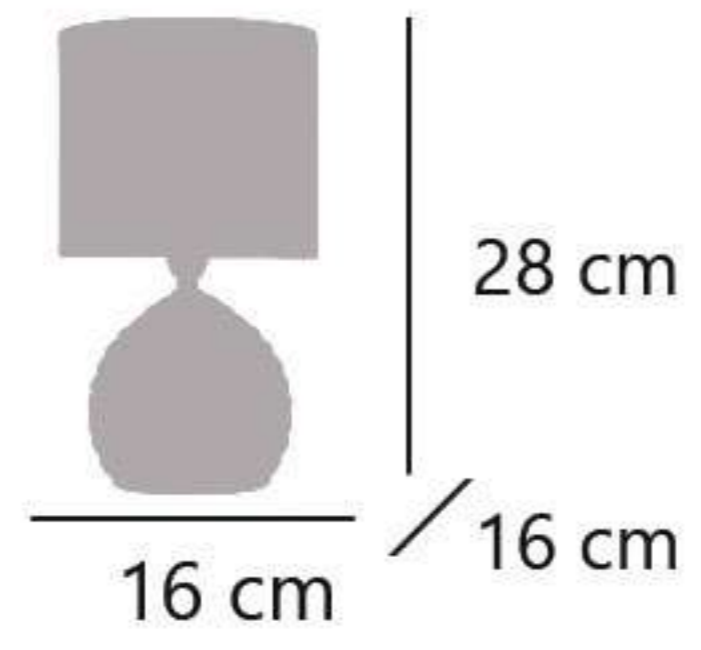

Beige - Beige - Bege

**CLÓ**

12070 1 x E-14 / 40W Max.

12071 1 x E-14 / 40W Max.

Cerámica/tela - Ceramic/fabric - Cerâmica/tela

16 cm

28 cm

16 cm