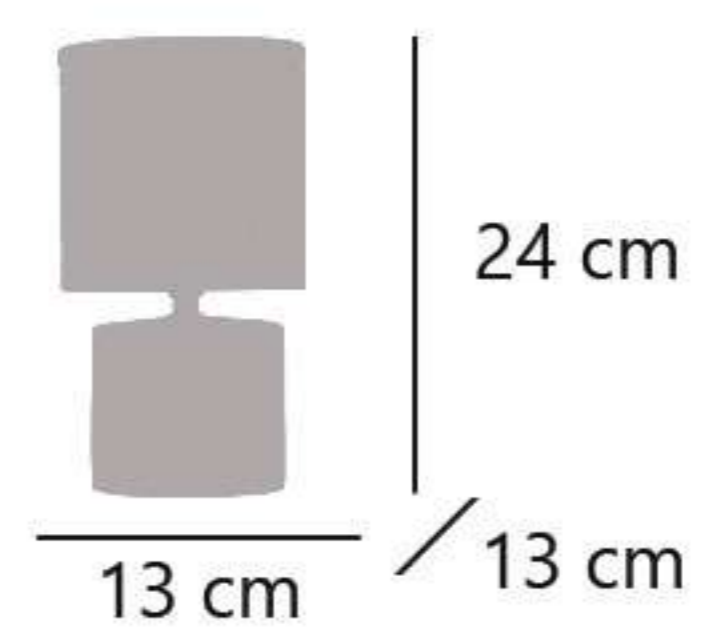

**12075**

Blanco/natural  
White/natural  
Branco/natural

**12076**

Arena/natural  
Sand/natural  
Areia/natural

**MALIA**

**12075** 1 x E-14 / 40W Max.  
**12076** 1 x E-14 / 40W Max.

Cerámica/tela - Ceramic/fabric - Cerâmica/tela