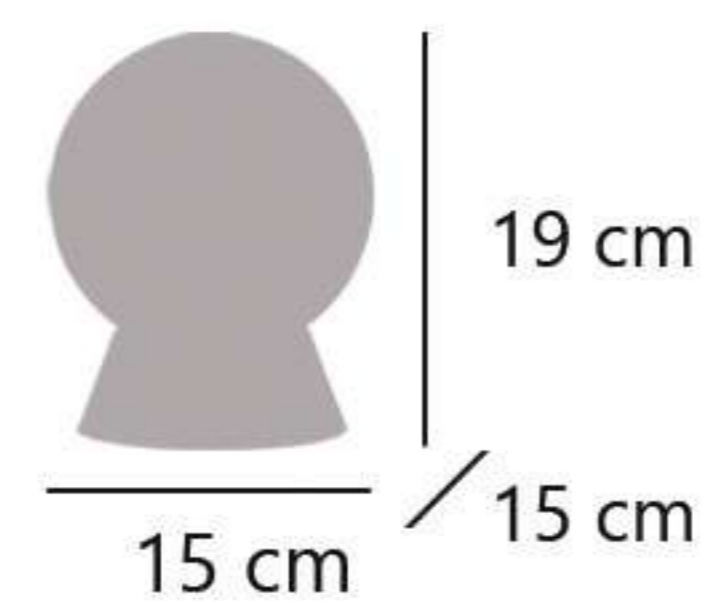

On/Off

PATRICK

11265 1 x E-14 / 40W Max.
11266 1 x E-14 / 40W Max.

Metal/cristal - Iron/glass - *Ferro/vidro*