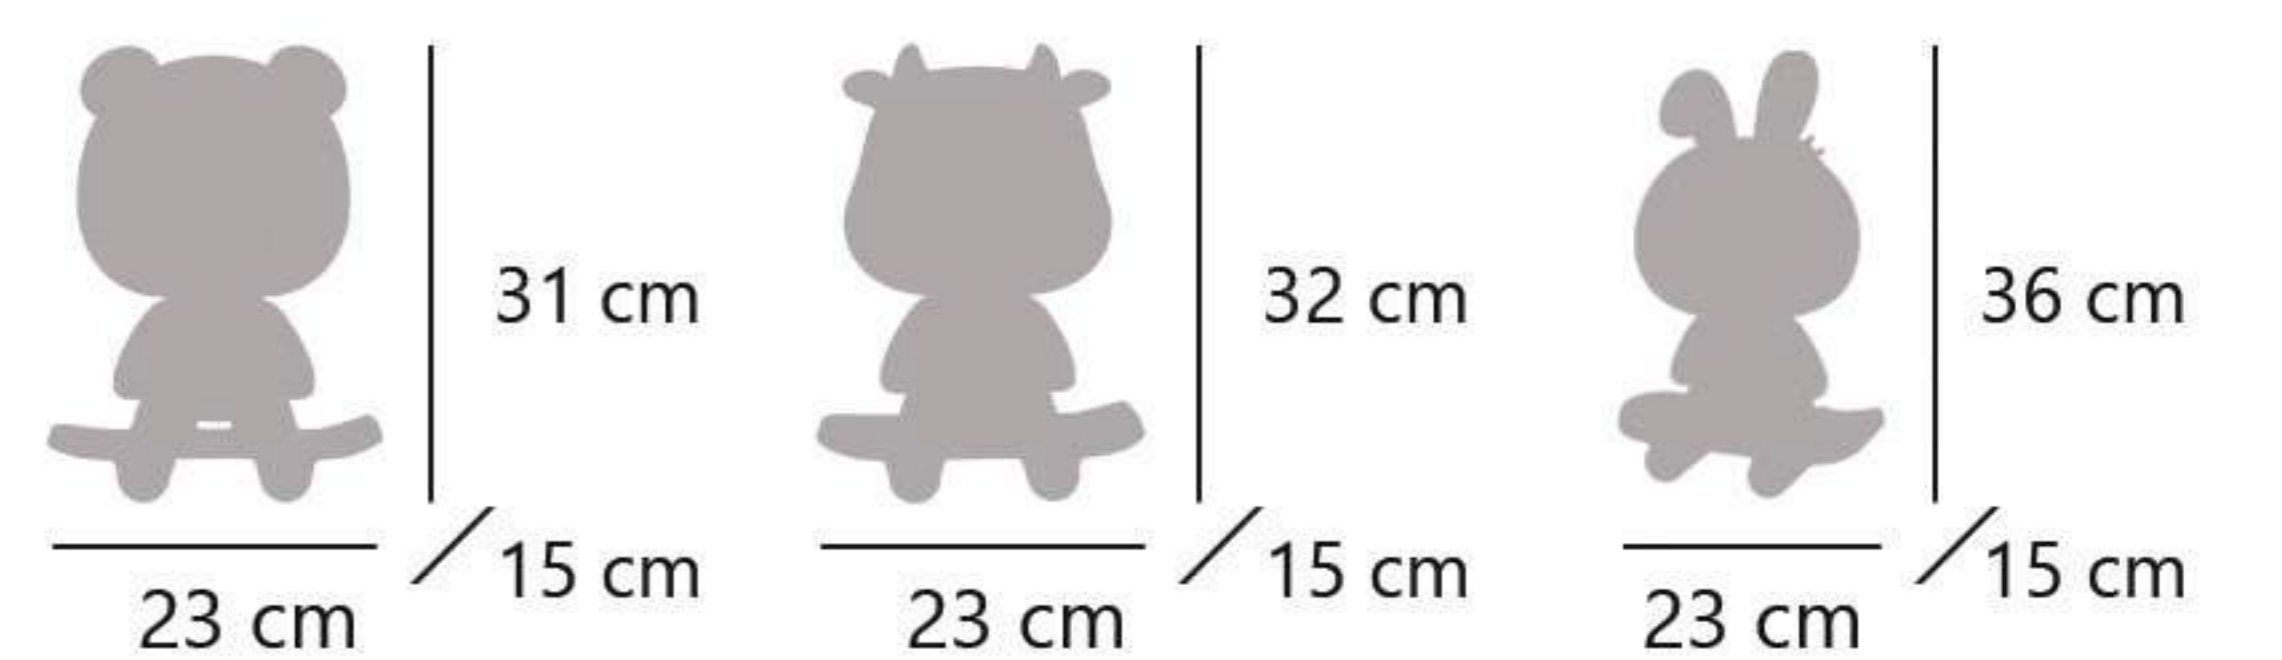

Regulador de intensidad
Dimmer
Regulador de intensidade

Interruptor táctil
Touch switch
Interrutor tátil

MASKOTA

12051	LED 3W/180LM/3000K
12052	LED 3W/180LM/3000K
12053	LED 3W/180LM/3000K

Acrílico - Acrylic - Acrilico