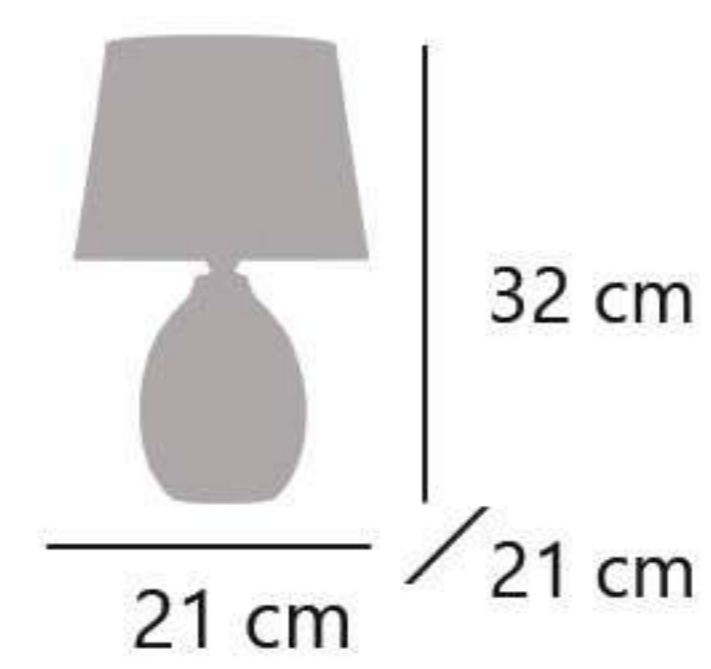

PRESTON

11365 1 x E-14 / 40W Max.

Beig - Beige - Bege
Cerámica/tela - Ceramic/fabric - Cerâmica/tela