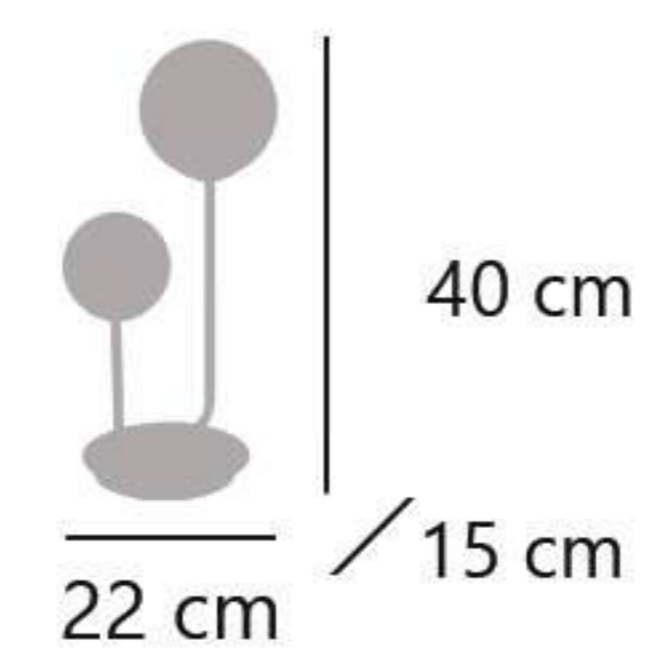

COSMICA

11459 2 x G-9 / 28W Max.

Latón/opal - Brass/opal - Latão/opal
Metal/cristal - Iron/glass - Ferro/vidro