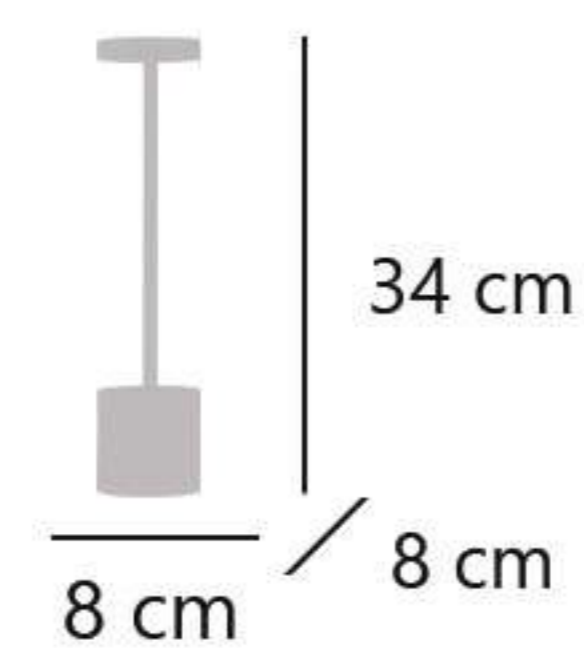

Batería: 6 horas
Battery: 6 hours
Bateria: 6 horas

Regulador de intensidad
Dimmer
Regulador de intensidad

On/Off

11388

Negro
Black
Preto

11617

Latón
Brass
Latão

11616

Blanco
White
Branco

FREYA

11388 LED 3W / 300LM 3000K
11616 LED 3W / 300LM 3000K
11617 LED 3W / 300LM 3000K

Metal - Iron - Ferro