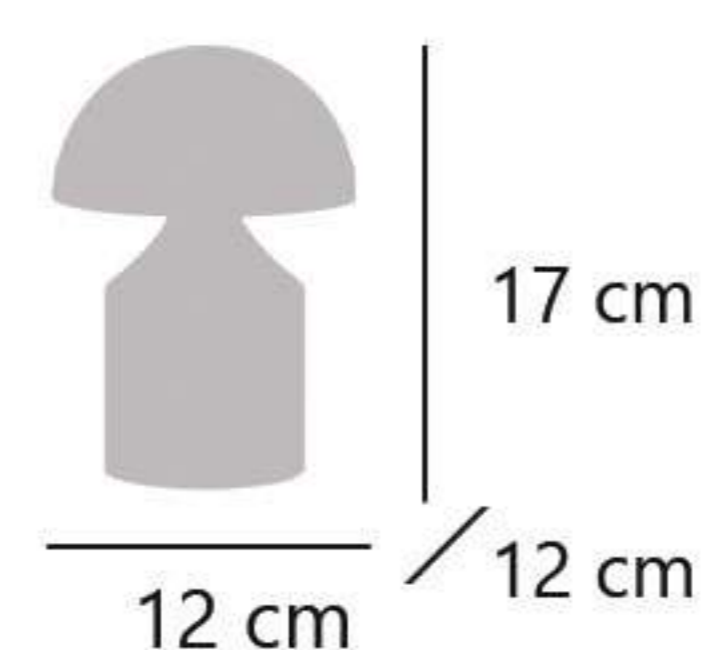

11709

Arena
Sand
Areia

Interruptor táctil
Touch switch
Interrutor tátil

11710

Rosa
Pink
Rosa

Regulador de intensidad
Dimmer
Regulador de intensidad

11711

Verde
Green
Verde

Batería 7-13 horas de autonomía
Battery 7-13 hours of autonomy
Bateria 7-13 horas de autonomia

NOMO

11709 LED 2W / 200LM 3000-4000-6500K
11710 LED 2W / 200LM 3000-4000-6500K
11711 LED 2W / 200LM 3000-4000-6500K

Metal/cristal - Iron/glass - *Ferro/vidro*