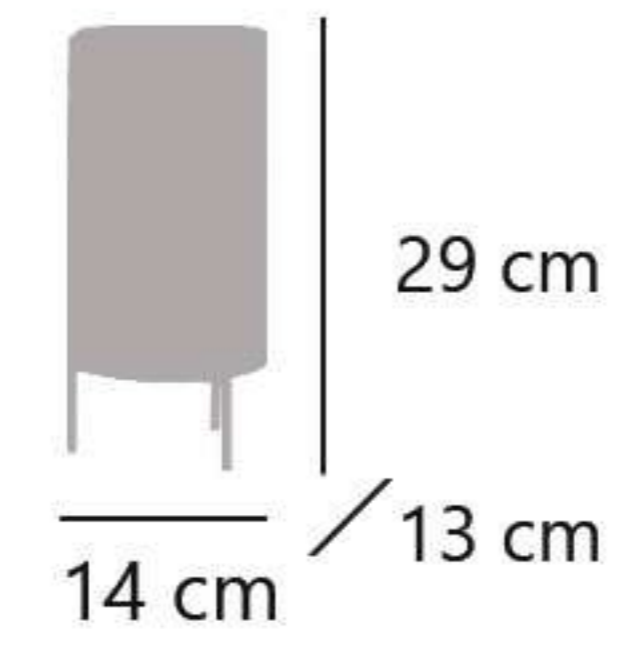

VIRGIL

11694 1 x E-14 / 40W Max.

11695 1 x E-14 / 40W Max.

11696 1 x E-14 / 40W Max.

Metal/tela - Iron/fabric - Ferro/tela