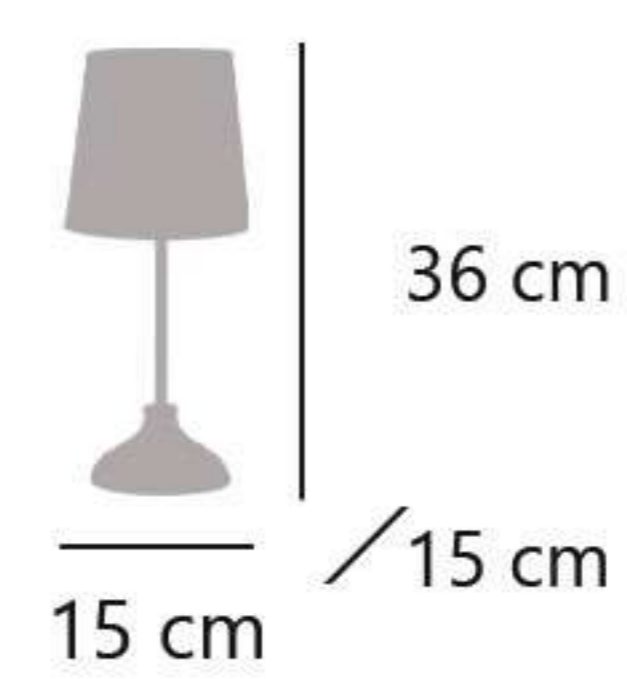

11713

Negro/blanco
Black/white
Preto/branco

11714

Níquel satinado/blanco
Satin nickel/white
Níquel escovado/branco

11712

Cuero/blanco
Antique Brass/white
Oxidado/branco

BOLTON

11712 1 x E-14 / 40W Max.
11713 1 x E-14 / 40W Max.
11714 1 x E-14 / 40W Max.

Metal/tela - Iron/fabric - Ferro/tela