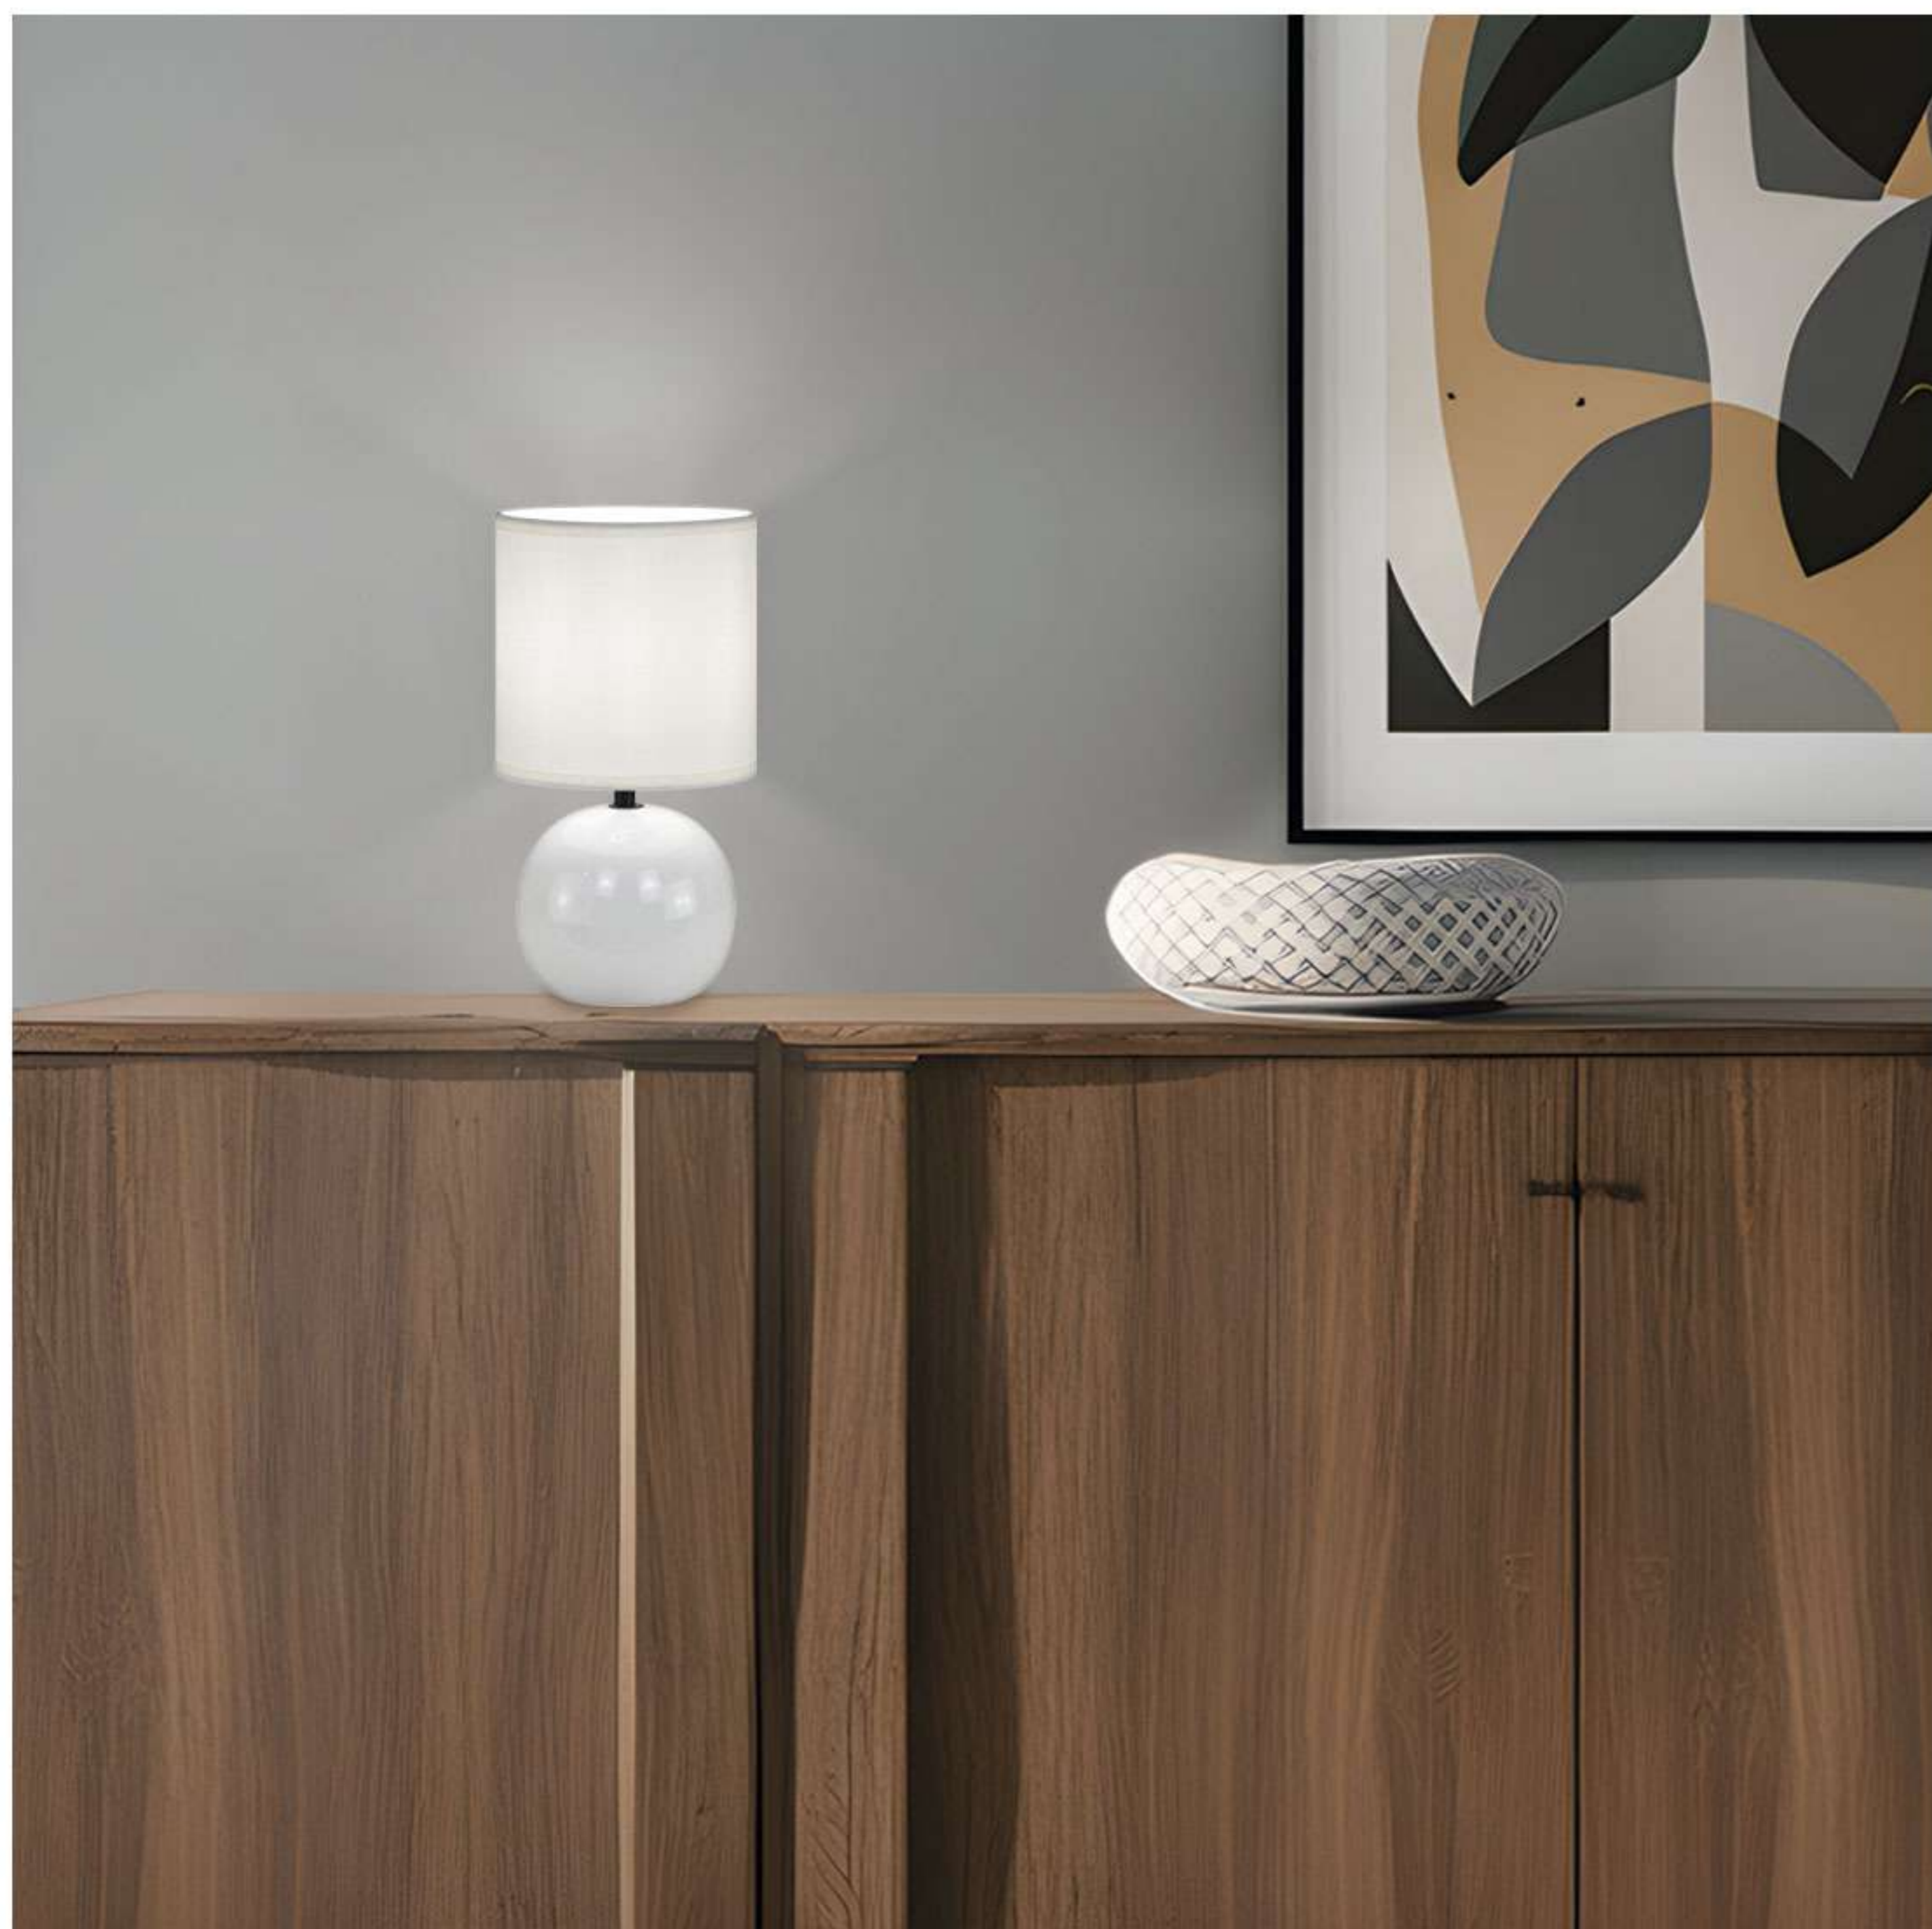

Beige - Beige - Bege

**CLÓ**

12070 1 x E-14 / 40W Max.

12071 1 x E-14 / 40W Max.

Cerámica/tela - Ceramic/fabric - Cerâmica/tela

16 cm

28 cm

16 cm