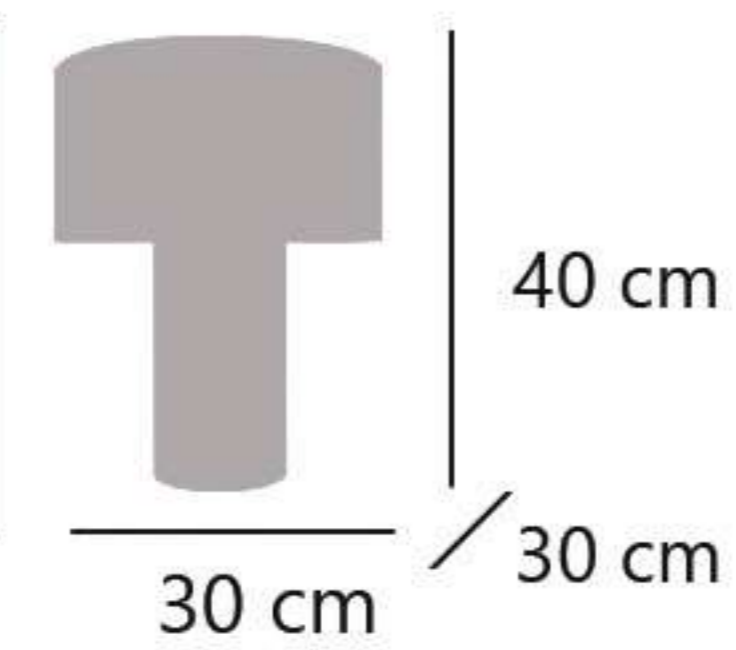

BRANDY

12223 1 x E-27 / 60W Max.

12224 1 x E-27 / 60W Max.

Metal/tela - Iron/fabric - *Ferro/tela*

FABRICACIÓN PROPIA
SELF PRODUCTION
FABRICAÇÃO PROPIA