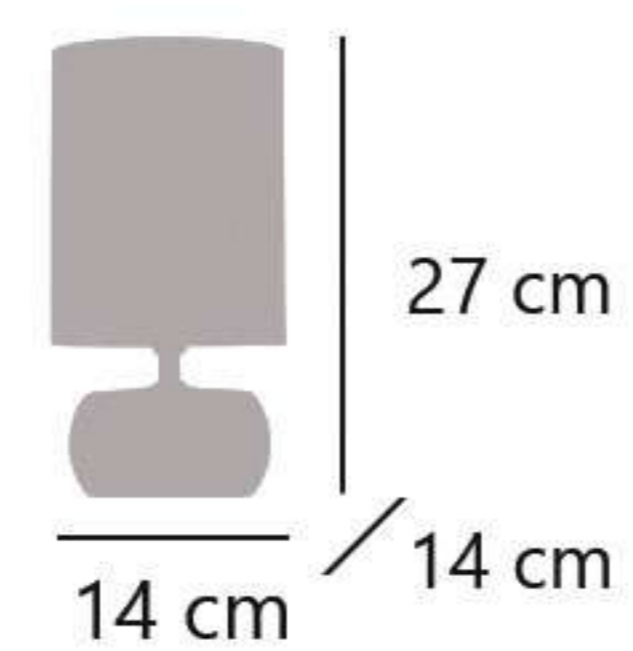

12079

Verde - Green - Verde

12081

Arena - Sand - Areia

12080

Marrón - Brown - Marrom

BERLY

12079 1 x E-14 / 40W Max.

12080 1 x E-14 / 40W Max.

12081 1 x E-14 / 40W Max.

Cerámica/tela - Ceramic/fabric - Cerâmica/tela