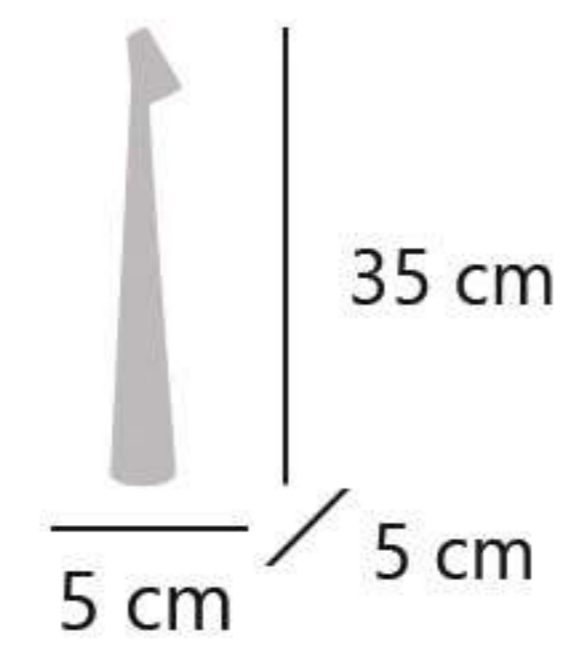

BELICE

11722 LED 3W / 300LM 3000K
11723 LED 3W / 300LM 3000K

Acrílico - Acrylic - Acrílico