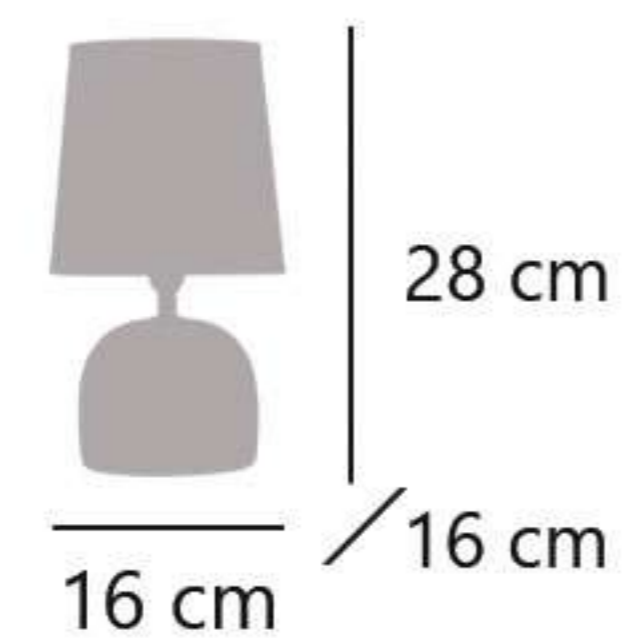

11378

Marrón/blanco
Brown/white
Castanho/branco

11647

Azul/blanco
Blue/white
Azul/branco

11377

Blanco
White
Branco

BAXTER

11647 1 x E-14 / 40W Max.

11377 1 x E-14 / 40W Max.

11378 1 x E-14 / 40W Max.

Cerámica/tela - Ceramic/fabric - Cerâmica/tela