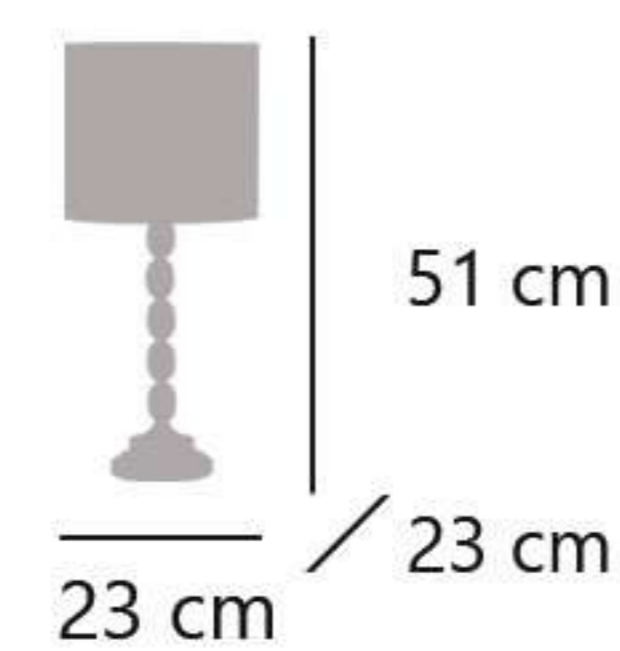

BRERA

3251PT-1PCR 1 x E-27 / 60W Max.

Cromo/blanco - Chrome/white - Cromo/branco
Metal/tela - Iron/fabric - Ferro/tela