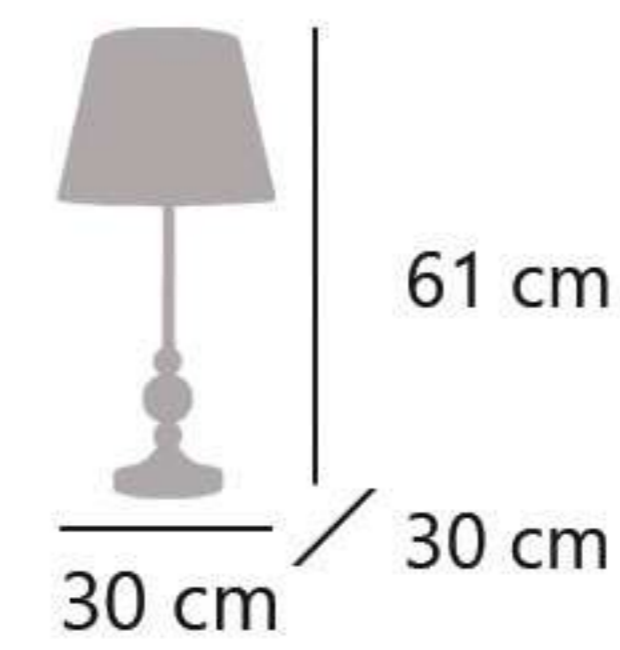

3251PT-1PCR