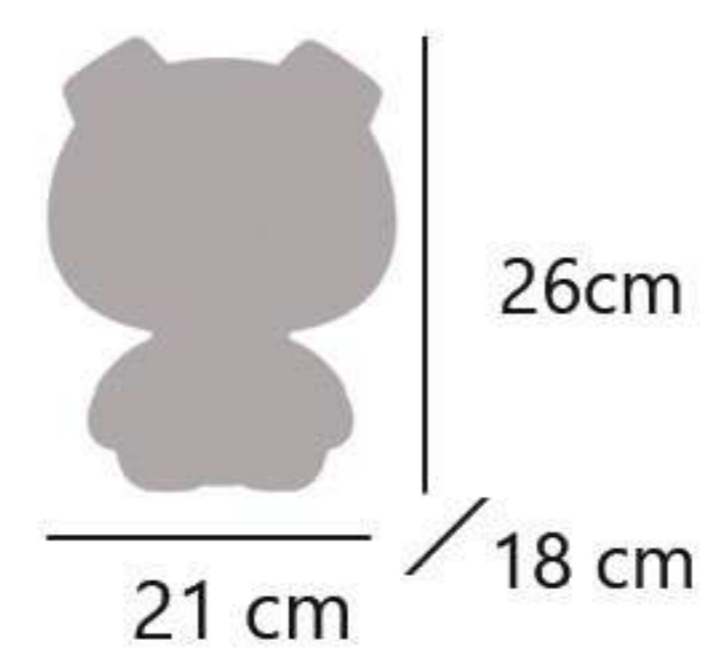

MASKOTA

11759 LED 3W/55-65LM/3200K

Rosa - Pink - Rosa
Acrílico - Acrylic - Acrilico