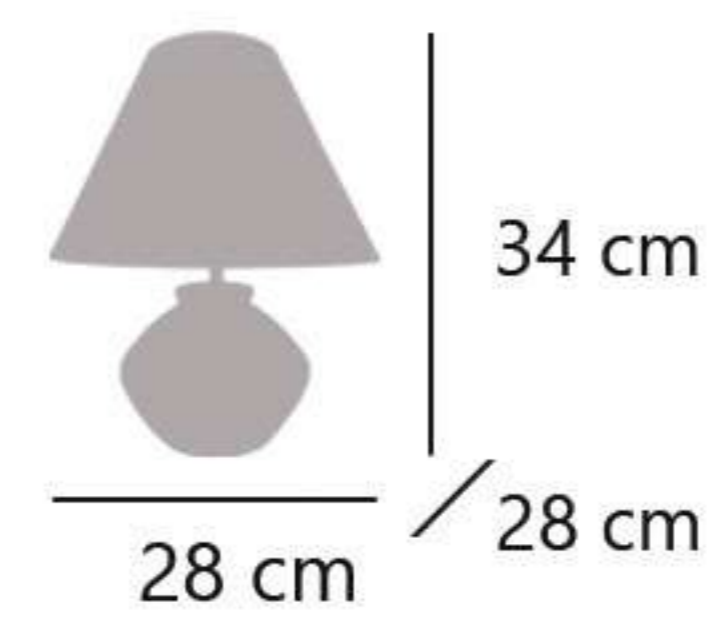

## LARRY

11651 1 x E-14 / 40W Max.

11652 1 x E-14 / 40W Max.

Cerámica/tela - Ceramic/fabric - Cerâmica/tela

28 cm

34 cm

28 cm