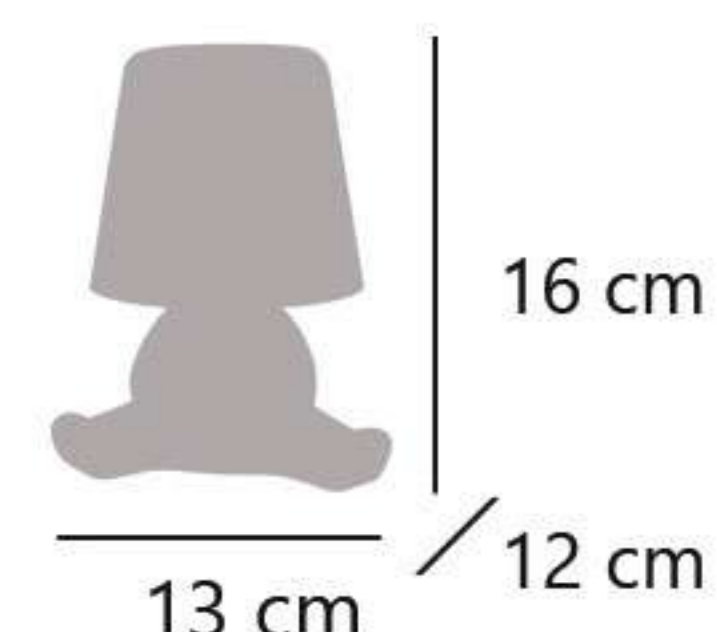

12015

Verde - Green - Verde

Batería
Battery
Bateria

12013

Blanco - White - Branco

Interruptor táctil
Touch switch
Interrutor tátil

12014

Arena - Sand - Areia

3 Niveles de luz
3 Levels of warm
3 Níveis de luz

LENOX

12013 LED 3W / 180LM 3000-4000-6000K

12014 LED 3W / 180LM 3000-4000-6000K

12015 LED 3W / 180LM 3000-4000-6000K

Resina - Resin - Resina

12015

12013

12014