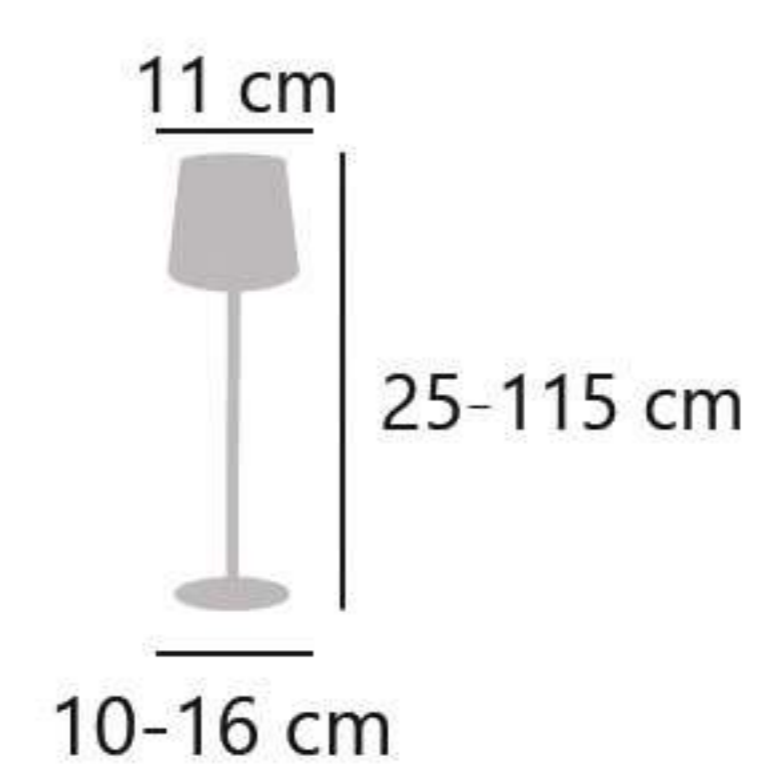

Regulable en altura
Adjustable height
Altura ajustável

Batería: 6 horas
Battery: 6 hours
Bateria: 6 horas

Interruptor táctil
Touch switch
Interrutor tátil

Regulador de intensidad
Dimmer
Regulador de intensidade

11728

Blanco
White
Branco

11729

Negro
Black
Preto

11730

Marrón
Brown
Castanho

11731

Oro mate
Matt gold
Ouro mate

SUNSET

- 11728 LED 5W / 300LM 3000-4000-6500K
- 11729 LED 5W / 300LM 3000-4000-6500K
- 11730 LED 5W / 300LM 3000-4000-6500K
- 11731 LED 5W / 300LM 3000-4000-6500K

Acrílico/metal - Acrylic/iron - Acrílico/ferro