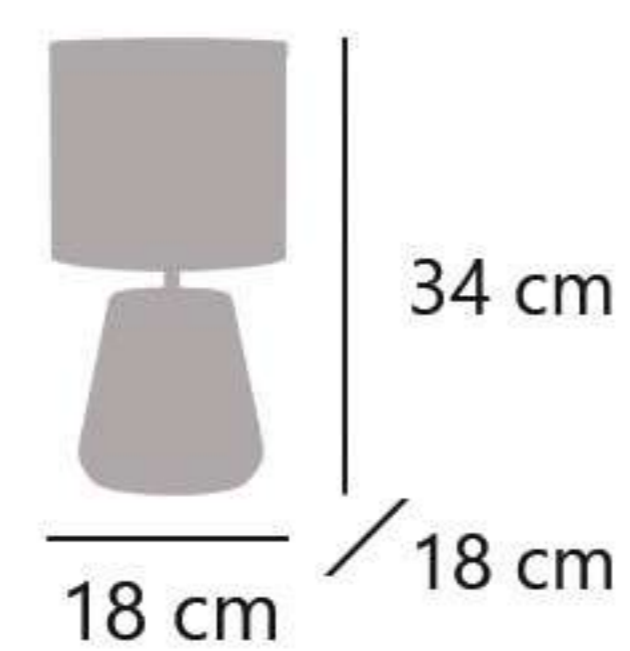

12096

GLOW

12096 1 x E-27 / 60W Max.

Ámbar/blanco - Amber/white - Âmbar/branco
Tela/cristal - Fabric/glass - Tela/vidro