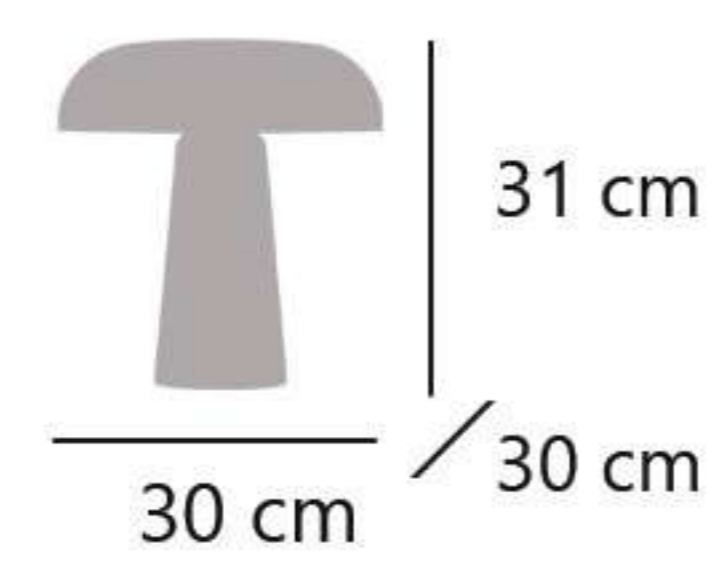

11963

Arena - Sand - *Areia*

11962

Terracota - terracotta - *Terracota*

11961

Amarillo - Yellow - *Amarelo*

11964

Verde - Green - *Verde*

IDEA

11961	2 x E-14 / 40W Max.
11962	2 x E-14 / 40W Max.
11963	2 x E-14 / 40W Max.
11964	2 x E-14 / 40W Max.

Metal - Iron - *Ferro*