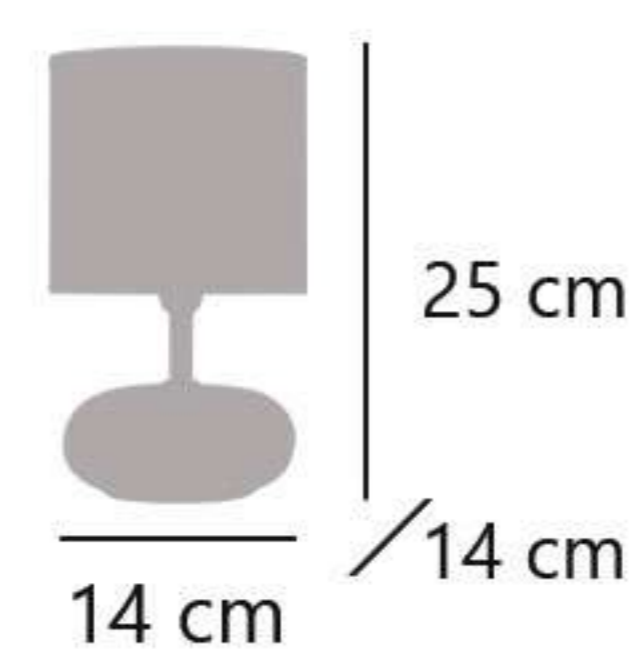

BLOSON

11376 1 x E-14 / 40W Max.

Cerámica/tela - Ceramic/fabric - Cerâmica/tela