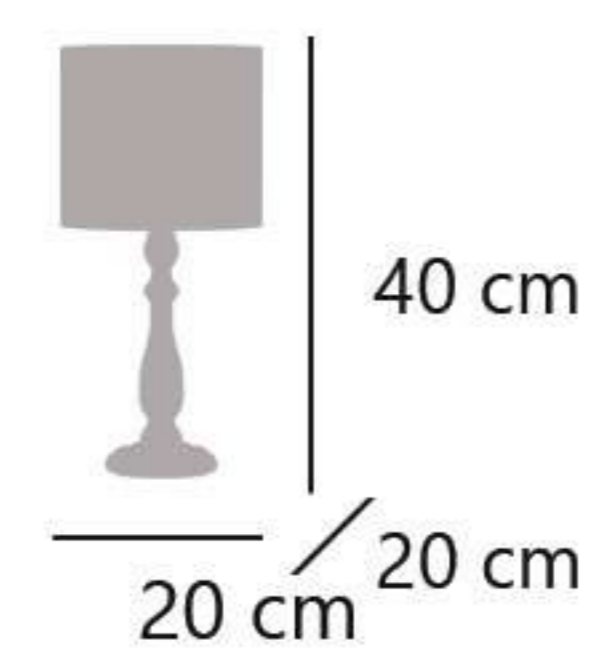

GABÓN

12030 1 x E-27 / 60W Max.

Cuero/blanco - Antique brass/white - *Oxidado/branco*
Metal/tela - Iron/fabric - *Ferro/tela*