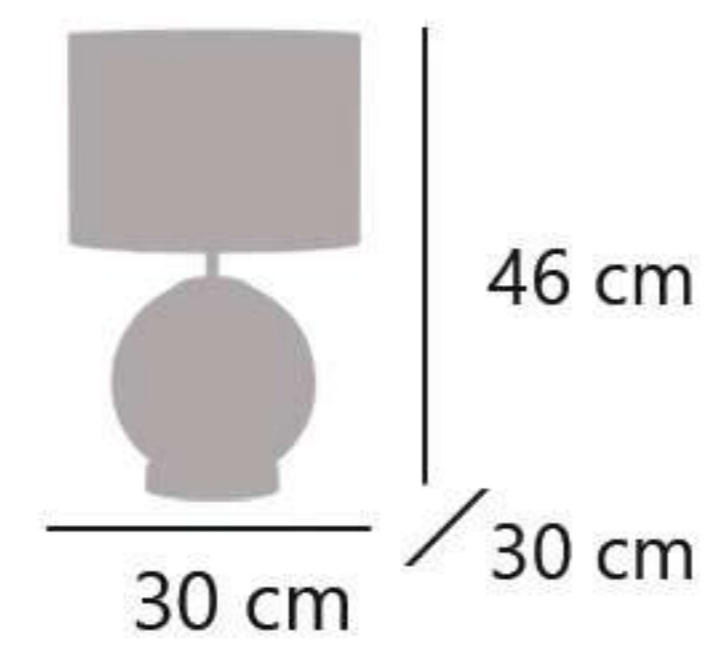

CARPARI

11619 1 x E-27 / 60W Max.

Latón/beig - Brass/beige - Latão/bege
Cristal/tela/metal - Glass/iron/fabric - Vidro/ferro/tela