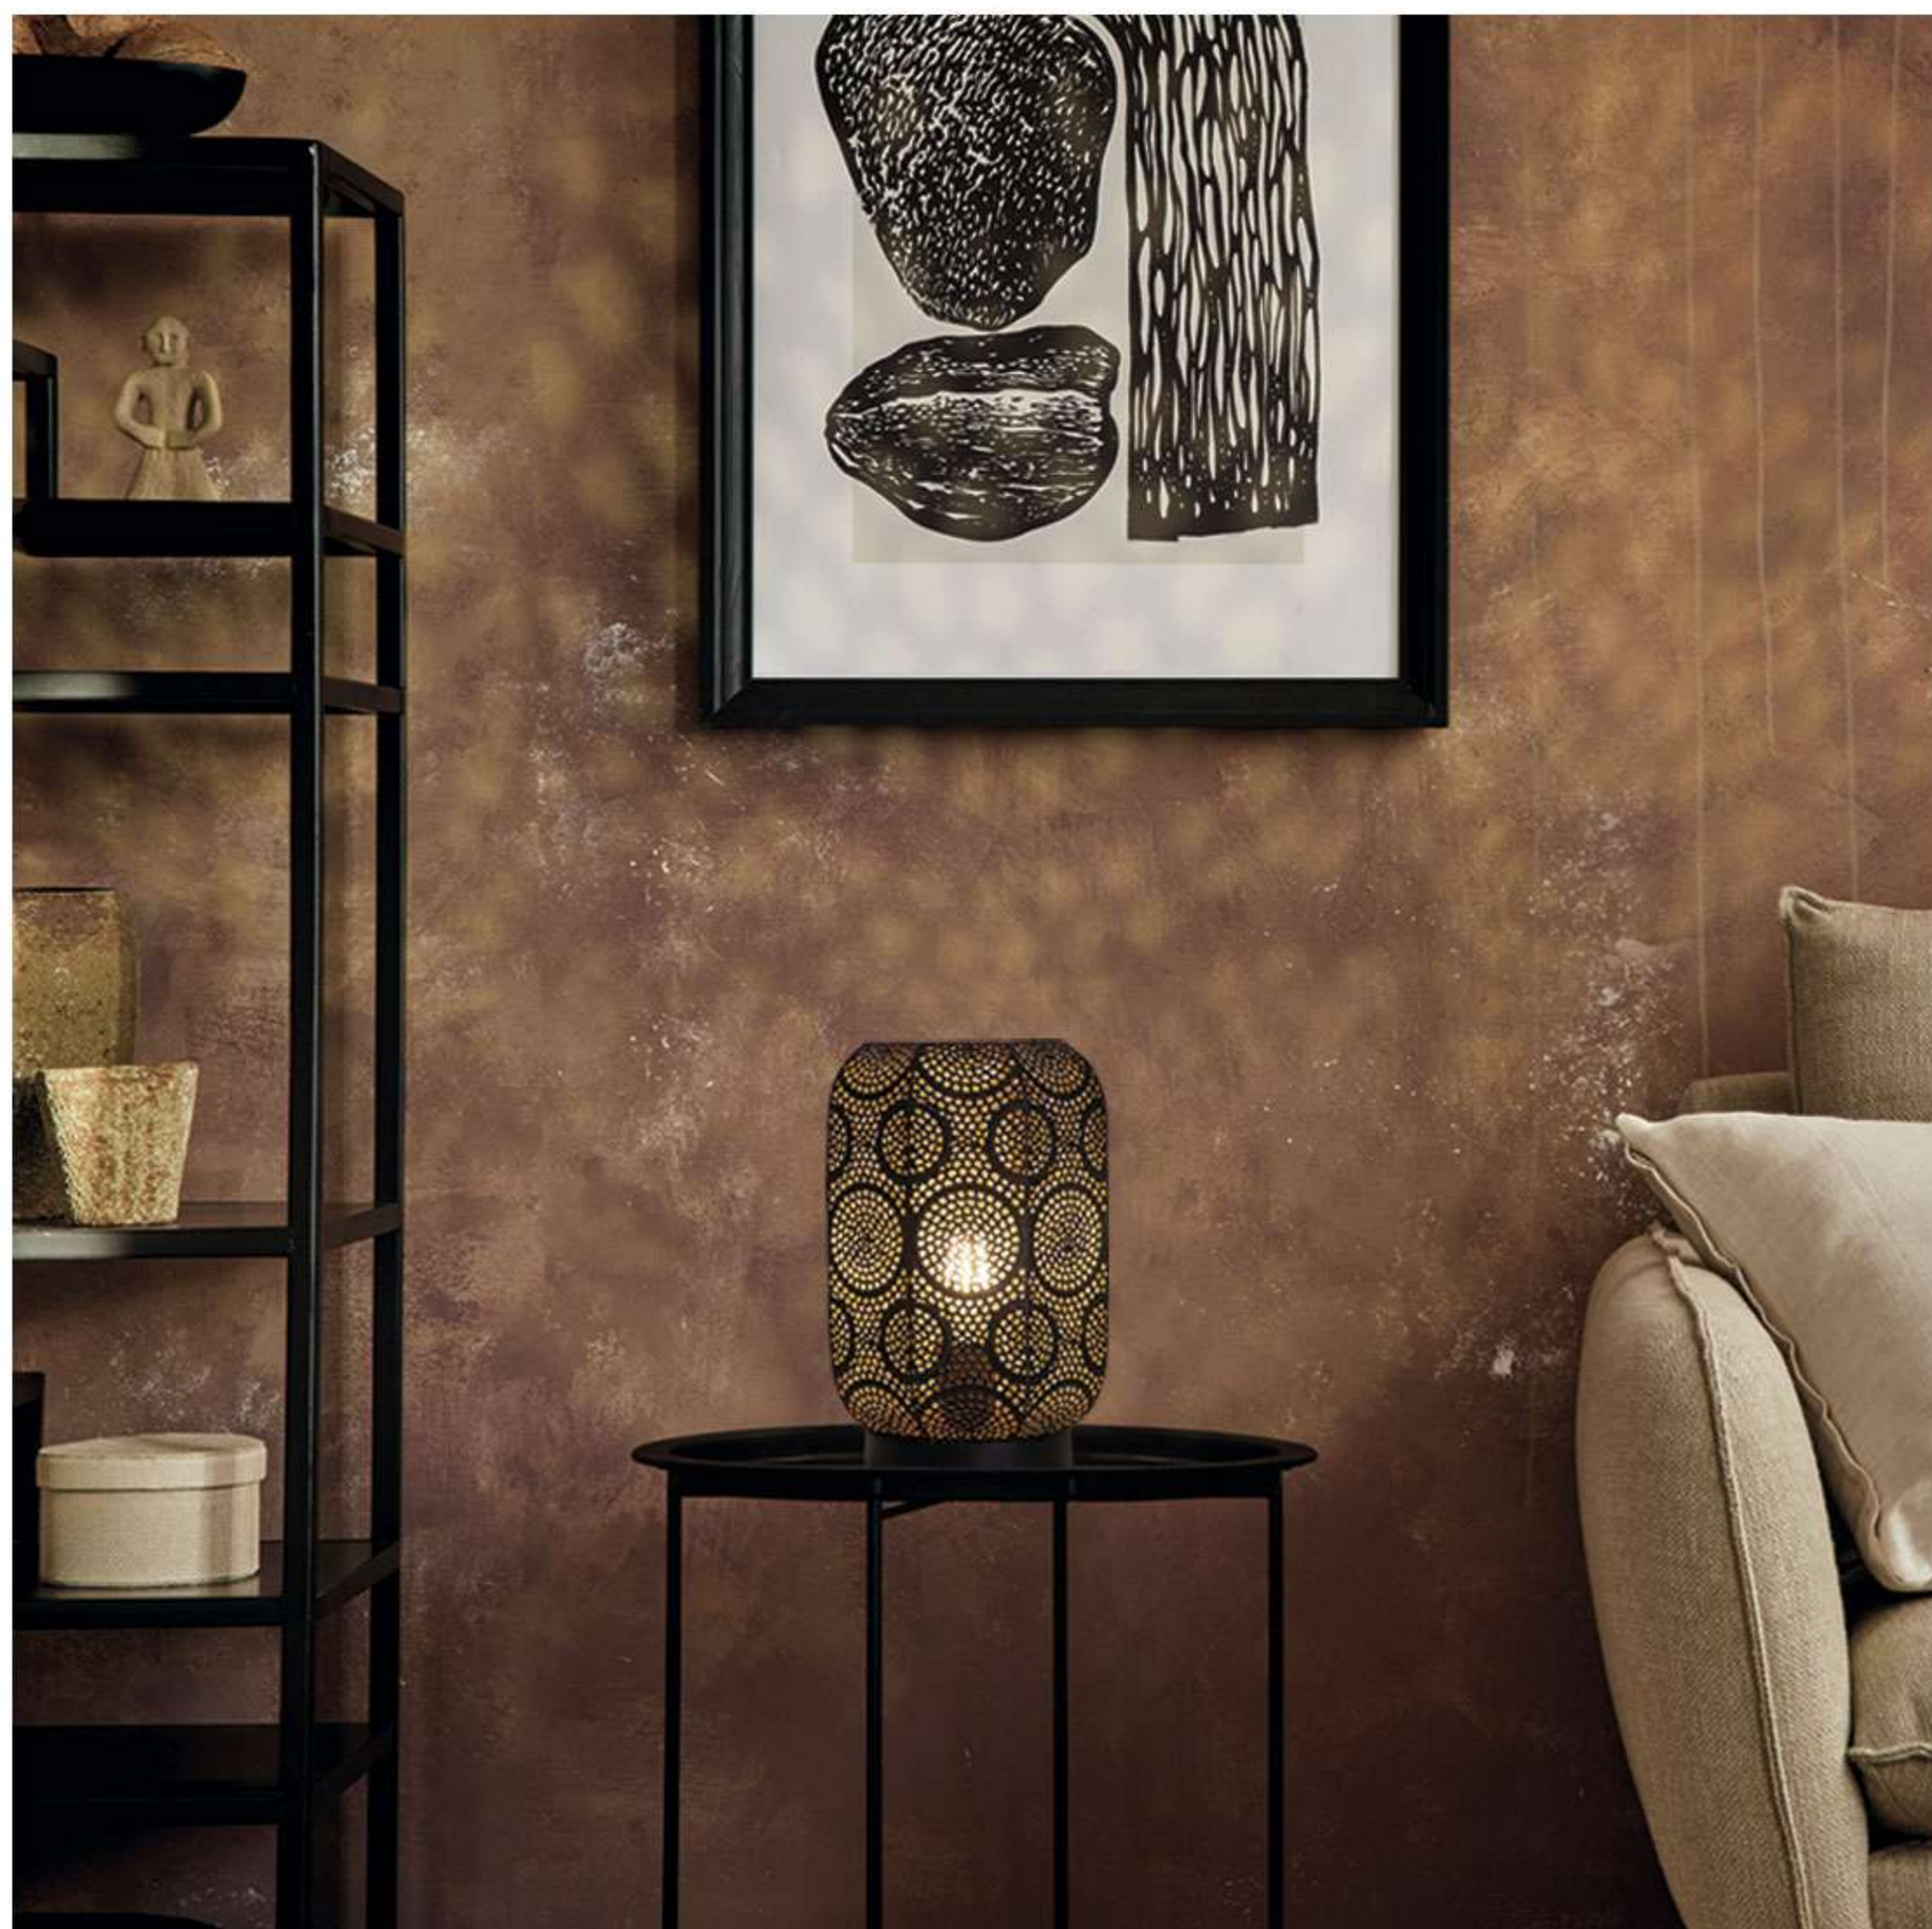

BISBE

11157 1 x E-27 / 60W Max.

Negro/oro - Black/gold - Preto/ouro
Metal - Iron - Ferro

GRASSE

10860 1 x E-27 / 60W Max.

Negro/oro - Black/gold - Preto/ouro
Metal - Metal - Ferro