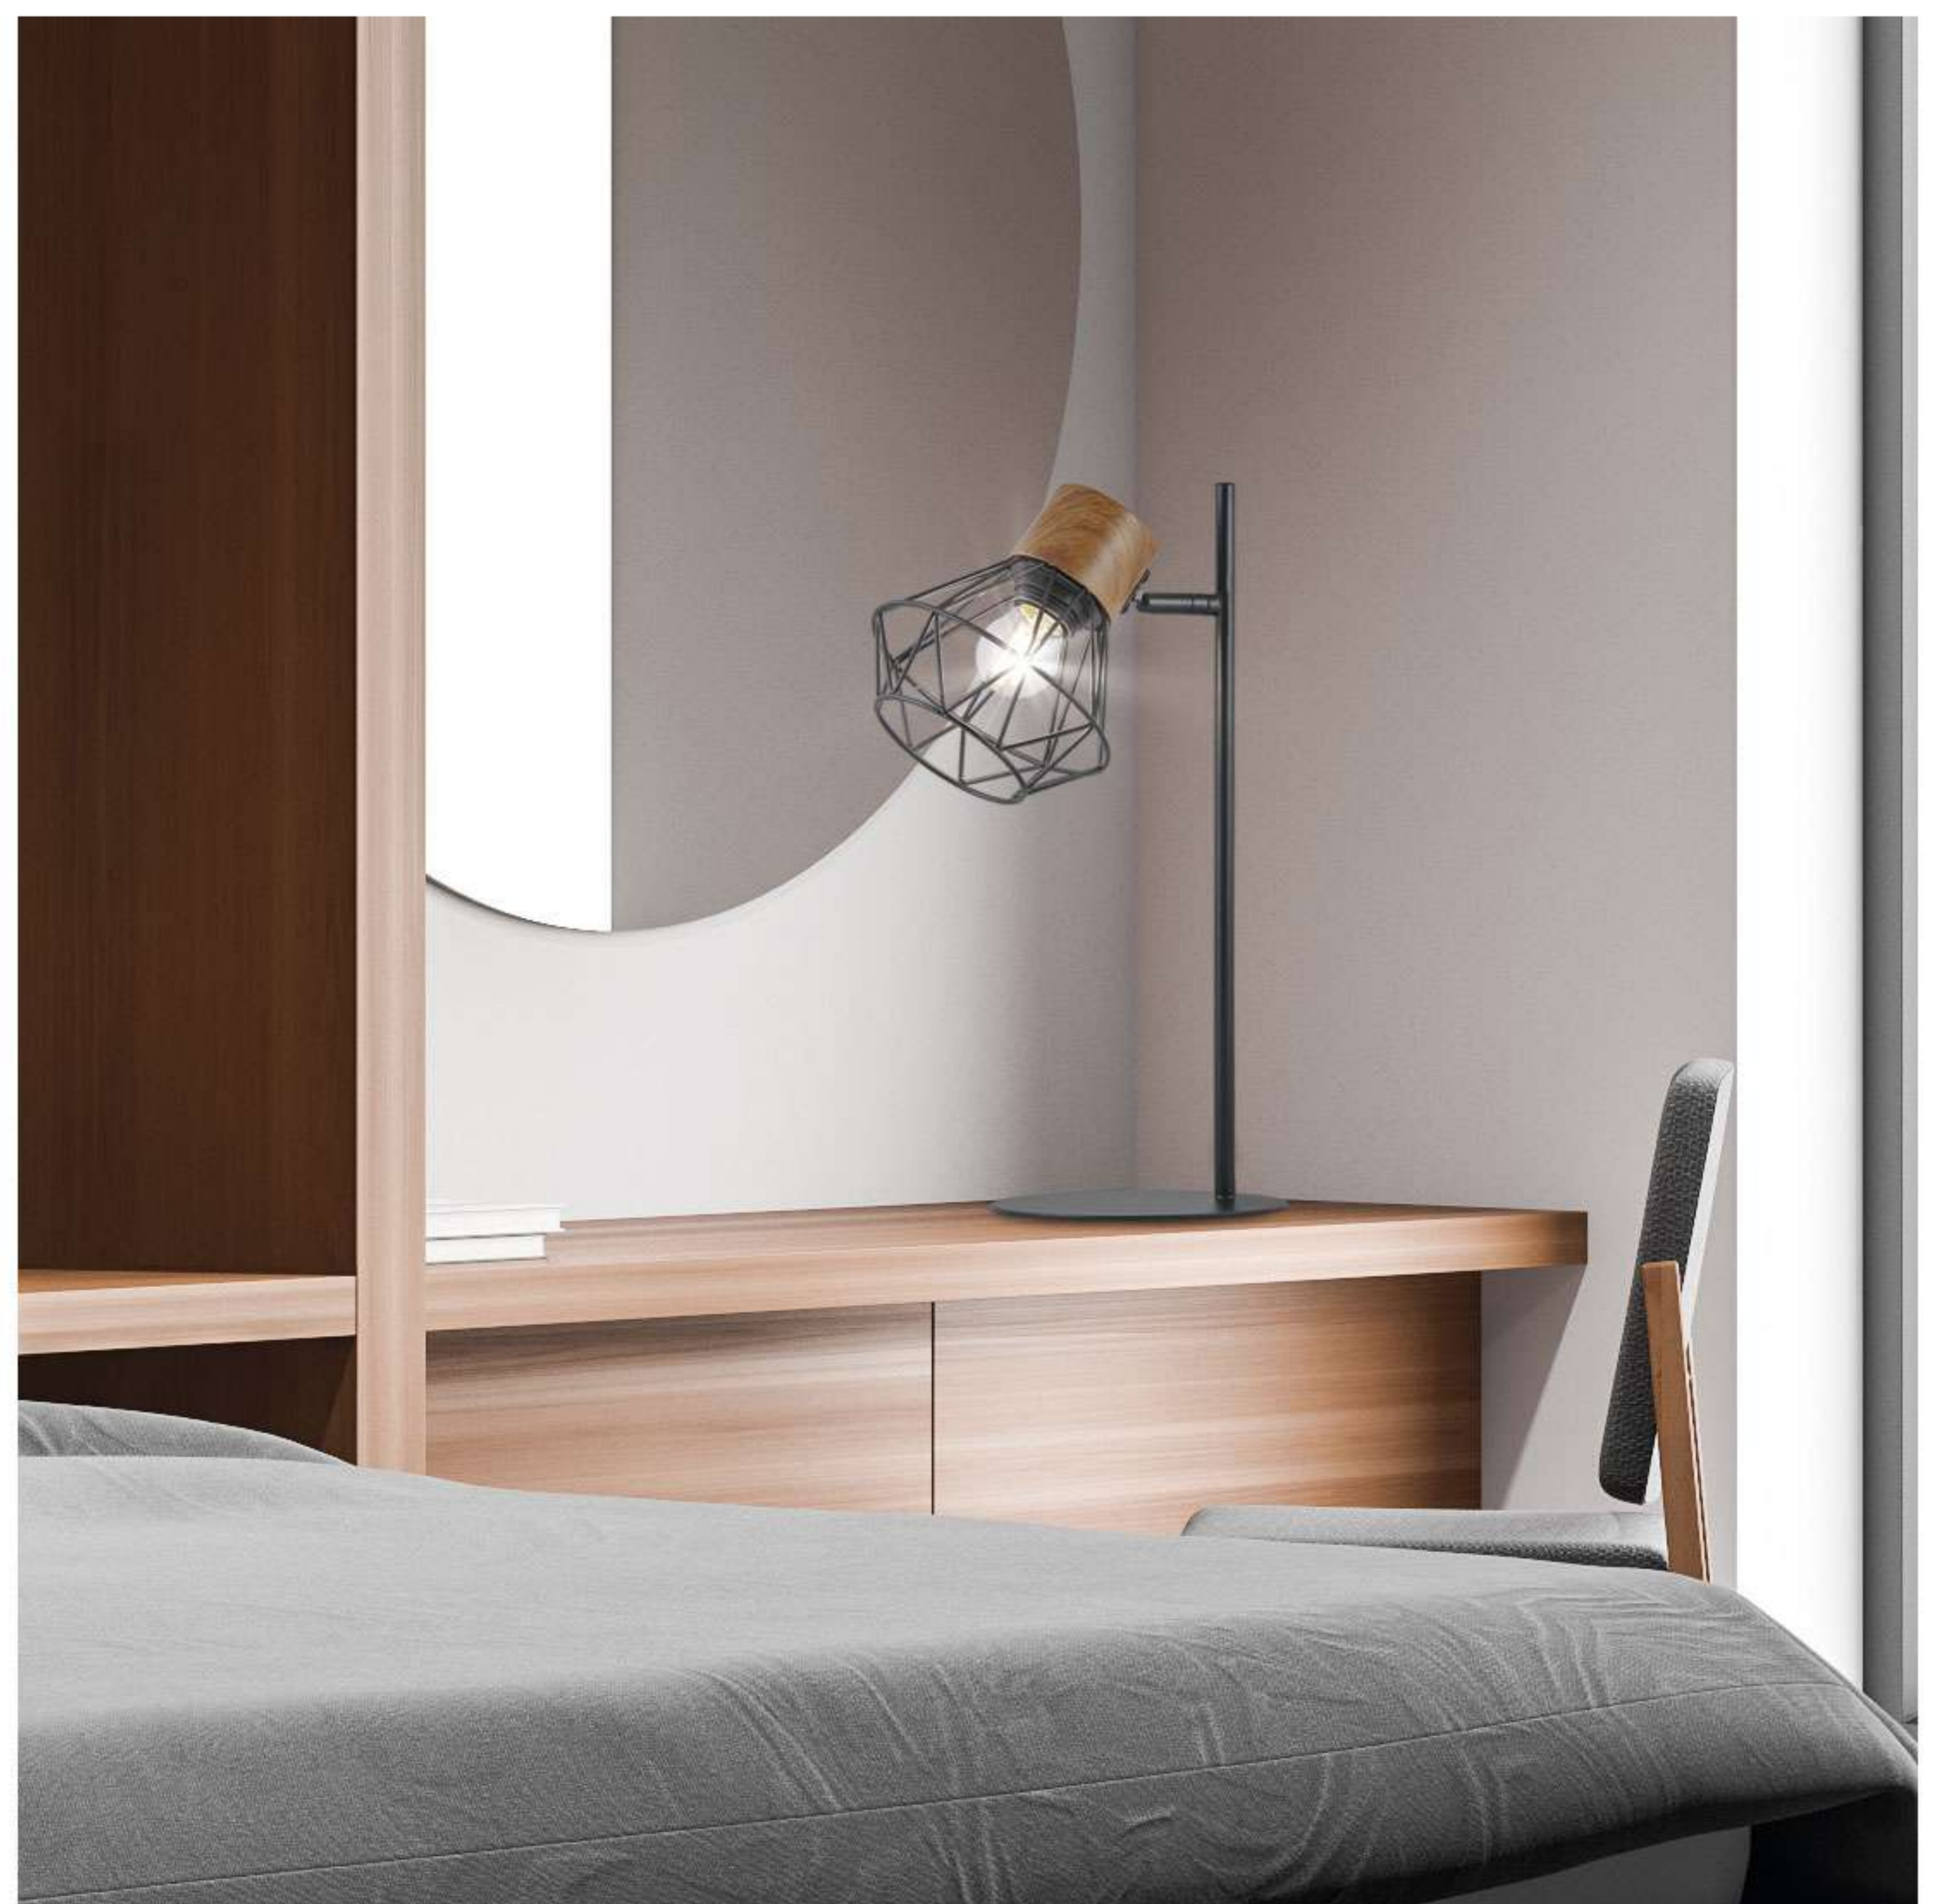

Orientable
Adjustable
Ajustavel

10833

ANTIBES

10833 1 x E-27 / 60W Max.

Negro/roble - Black/oak - Preto/carvalho
Metal - Iron - Ferro