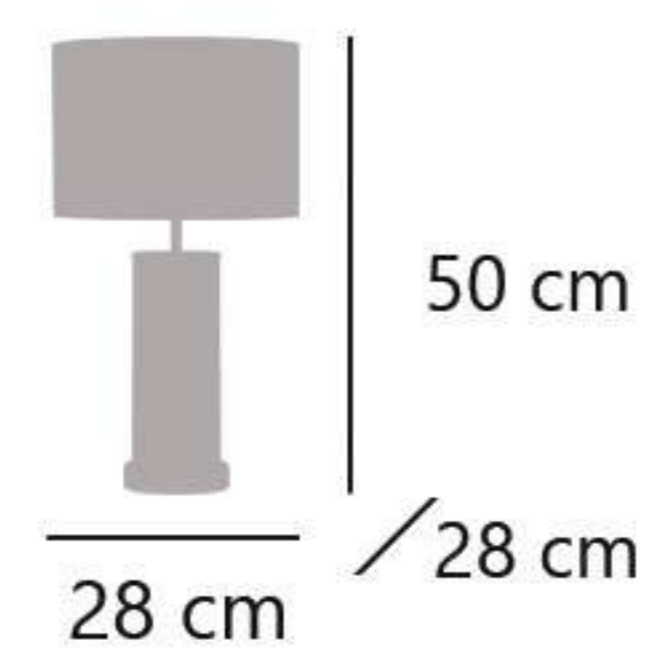

## CALABRIA

12029 1 x E-27 / 60W Max.

Latón/beig - Brass/beige - Latão/bege  
 Cristal/tela/metal - Glass/iron/fabric - Vidro/ferro/tela

On/Off

**BEN**

**11134** 1 x E-14 / 40W Max.  
**11252** 1 x E-14 / 40W Max.