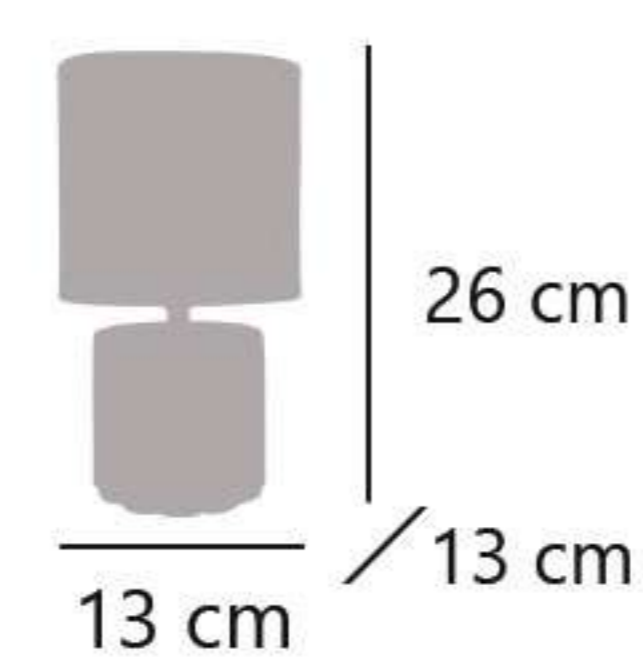

BARLOW

11649 1 x E-14 / 40W Max.

11650 1 x E-14 / 40W Max.

Cerámica/tela - Ceramic/fabric - Cerâmica/tela