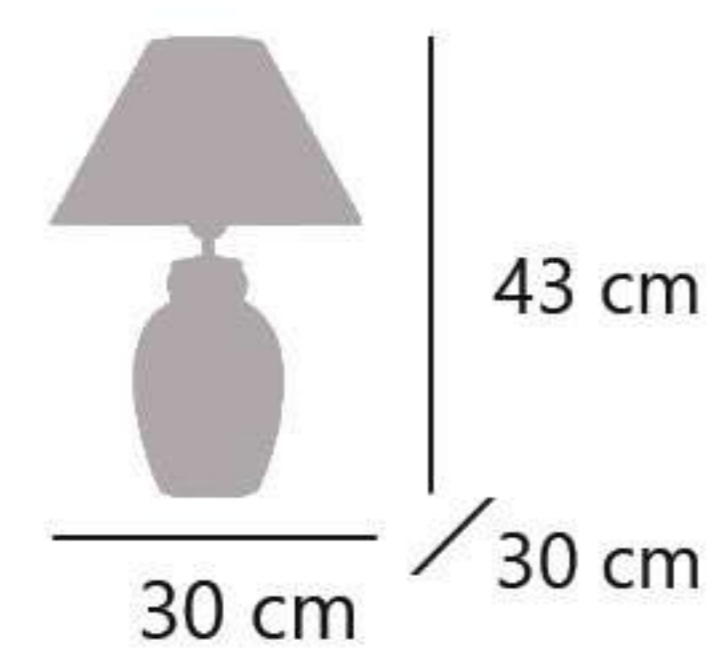

12067

Gris - Grey - Cinza

12068

Marrón - Brown - Marrom

TERRA

12067 1 x E-27 / 60W Max.
12068 1 x E-27 / 60W Max.

Cerámica/tela - Ceramic/fabric - Cerâmica/tela