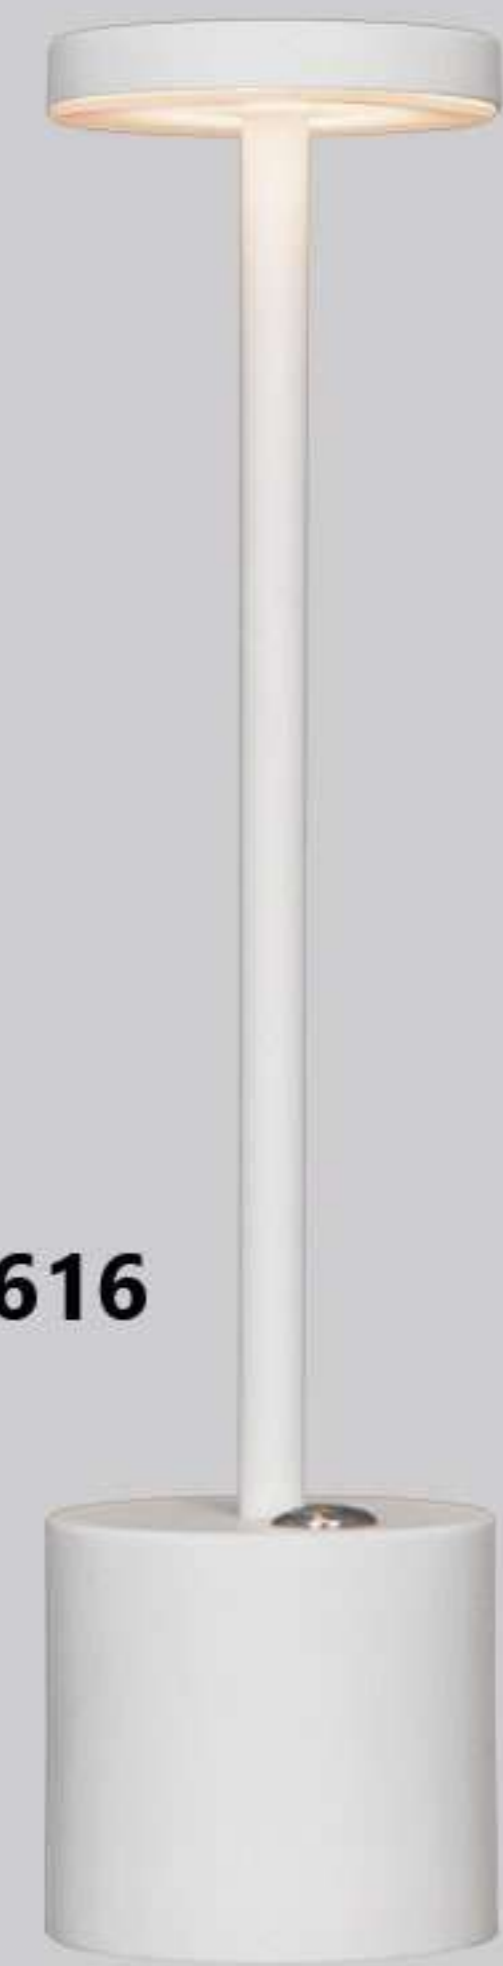

11616

Blanco
White
Branco