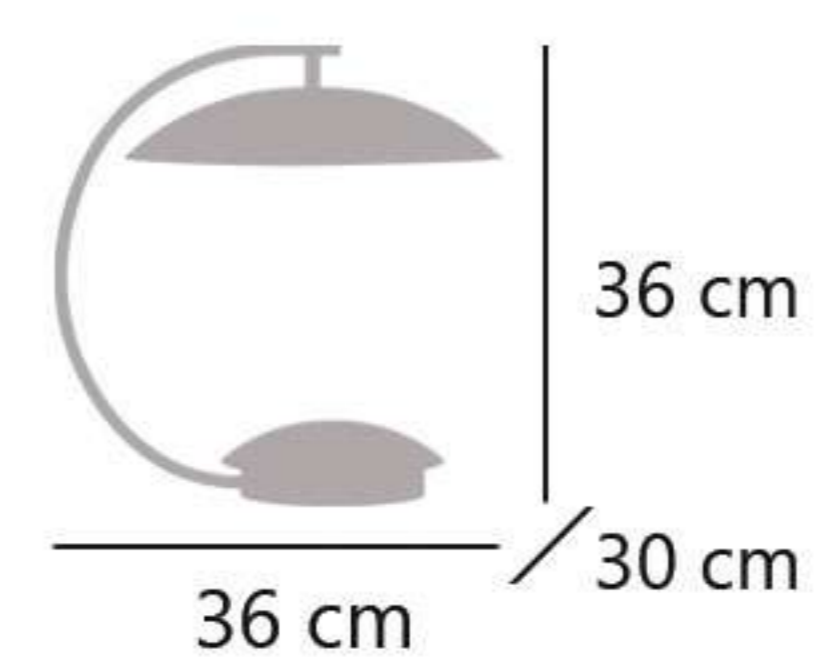

NANDA

11116 LED 12W 1140LM 3000K

Negro/latón - Black/brass - Preto/latão
Metal - Iron - Ferro