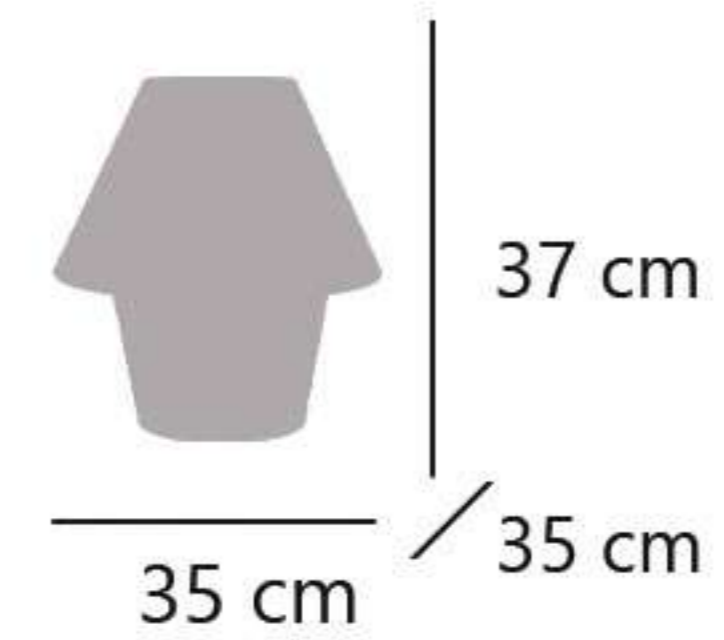

CARLO

12216 1XE-27 / 60W / 230V
12217 1XE-27 / 60W / 230V

Metal/tela - Iron/fabric - Ferro/tela

FABRICACIÓN PROPIA
SELF PRODUCTION
FABRICAÇÃO PROPIA