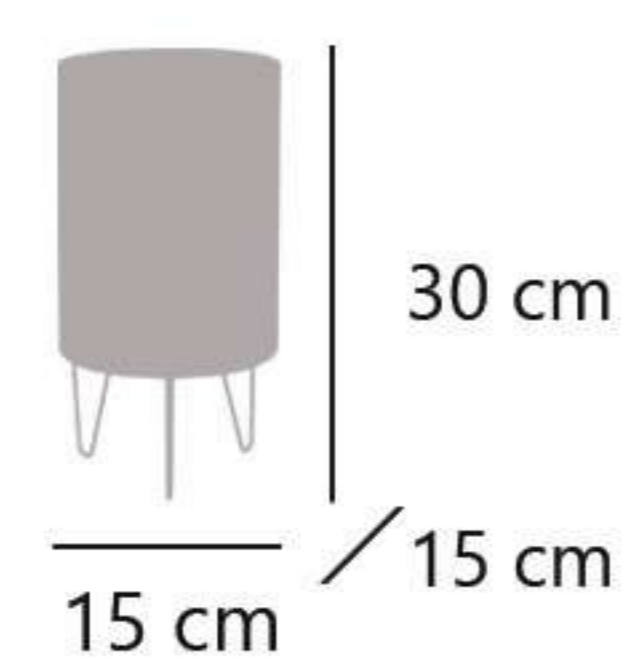

POLO

11370	1 x E-14 / 40W Max.
11371	1 x E-14 / 40W Max.
11372	1 x E-14 / 40W Max.
11373	1 x E-14 / 40W Max.