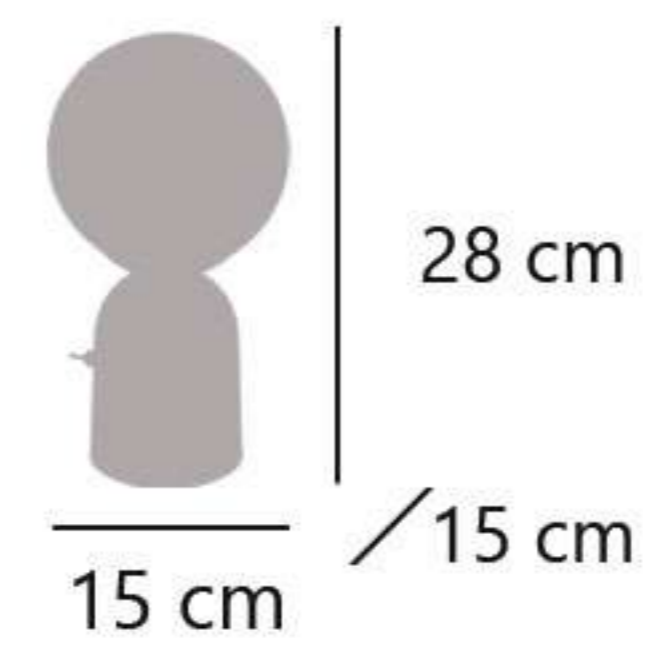

11600

Níquel Satinado/opal
Satin nickel/opal
Níquel escovado/opal

11601

Latón/opal
Brass/opal
Latão/opal

On/Off

11599

Negro/opal
Black/opal
Preto/opal

PARMA

11599 1 x E-14 / 40W Max.
11600 1 x E-14 / 40W Max.
11601 1 x E-14 / 40W Max.

Metal/cristal - Iron/glass - Ferro/vidro