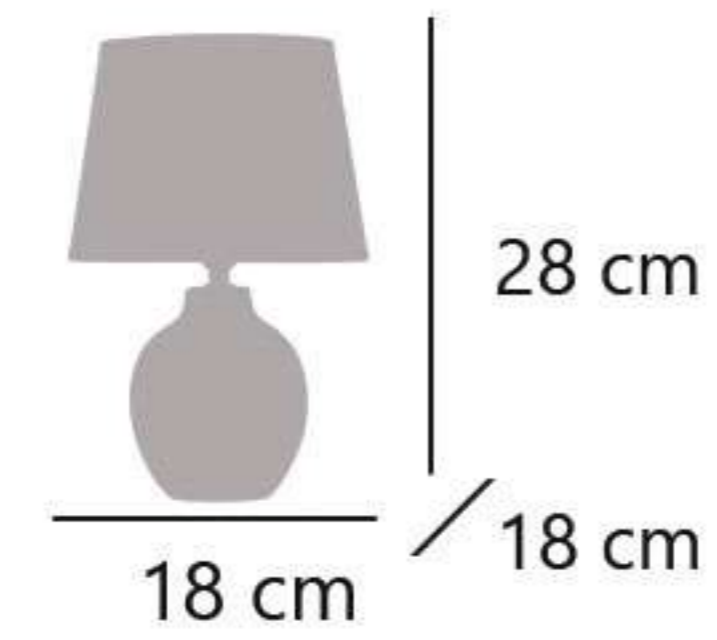

FARLAN

11364 1 x E-14 / 40W Max.

Gris/blanco - Grey/white - Cinza/branco
Cerámica/tela - Ceramic/fabric - Cerâmica/tela