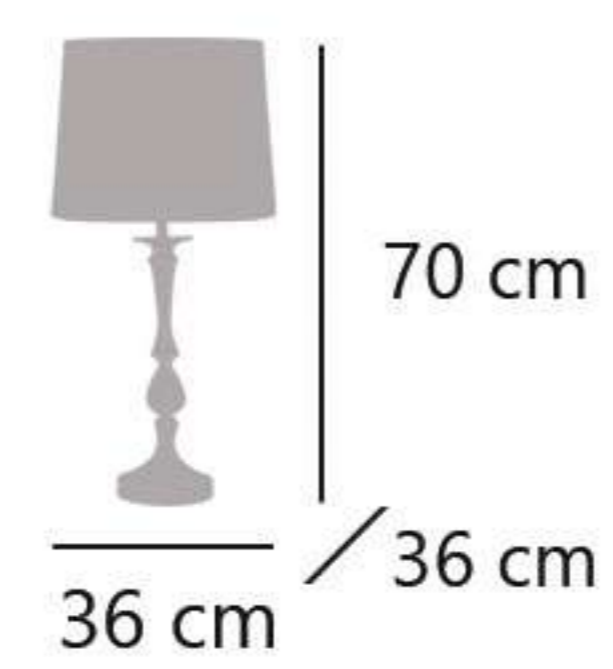

TUDOR

60064 1 x E-27 / 60W Max.
60074 1 x E-27 / 60W Max.
Metal/tela - Iron/fabric - Ferro/tela