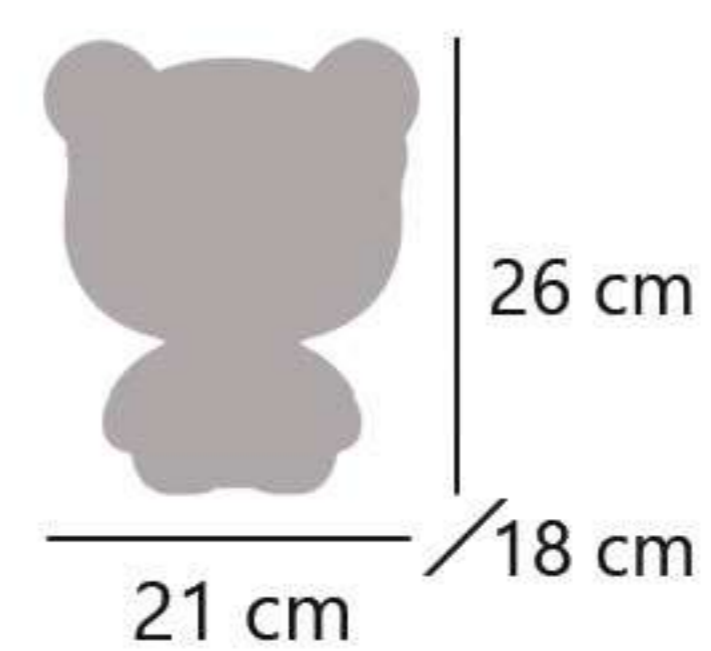

11756

Regulador de intensidad
Dimmer
Regulador de intensidad

Batería
Battery
Bateria

MASKOTA

11756 LED 3W/55-65LM/3200K

Azul - Blue - Azul
Acrílico - Acrylic - Acrilico

11759

Regulador de intensidad
Dimmer
Regulador de intensidad

Batería
Battery
Bateria

MASKOTA

11759 LED 3W/55-65LM/3200K

Rosa - Pink - Rosa
Acrílico - Acrylic - Acrilico