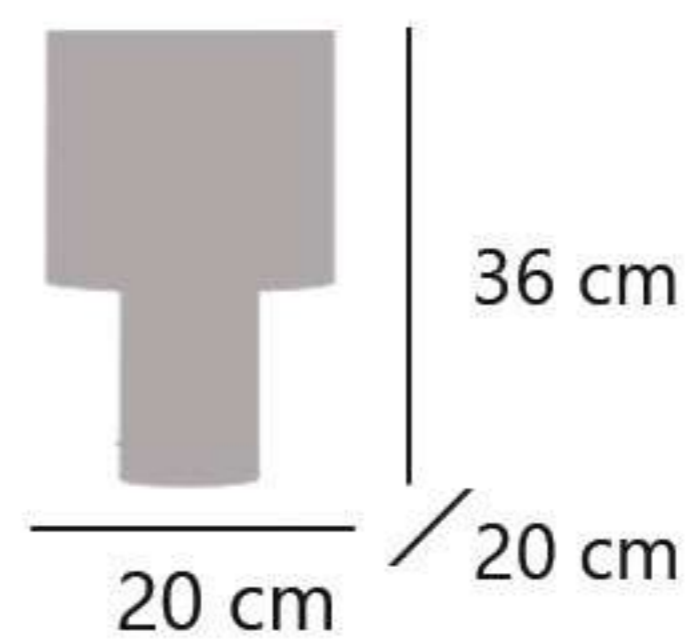

11628

Níquel Satinado/Blanco
Satin nickel/White
Níquel escovado/Branco

On/Off

11629

Latón/Blanco
Brass/White
Latão/Branco

ORIA

11628 1 x E-27 / 60W Max.

11629 1 x E-27 / 60W Max.

Metal/tela - Iron/fabric - Ferro/tela