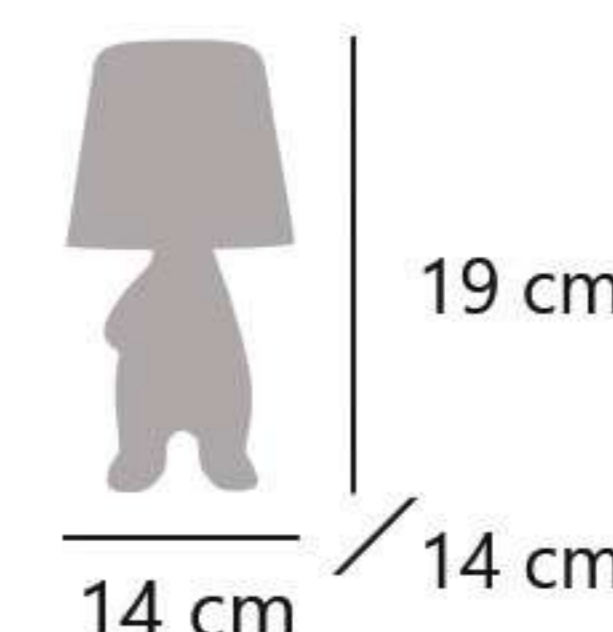

12015

Verde - Green - Verde

Batería
Battery
Bateria

12013

Blanco - White - Branco

Interruptor táctil
Touch switch
Interrutor tátil

12014

Arena - Sand - Areia

3 Niveles de luz
3 Levels of warm
3 Níveis de luz

LENOX

12013 LED 3W / 180LM 3000-4000-6000K

12014 LED 3W / 180LM 3000-4000-6000K

12015 LED 3W / 180LM 3000-4000-6000K

Resina - Resin - Resina

12015

12013

12014