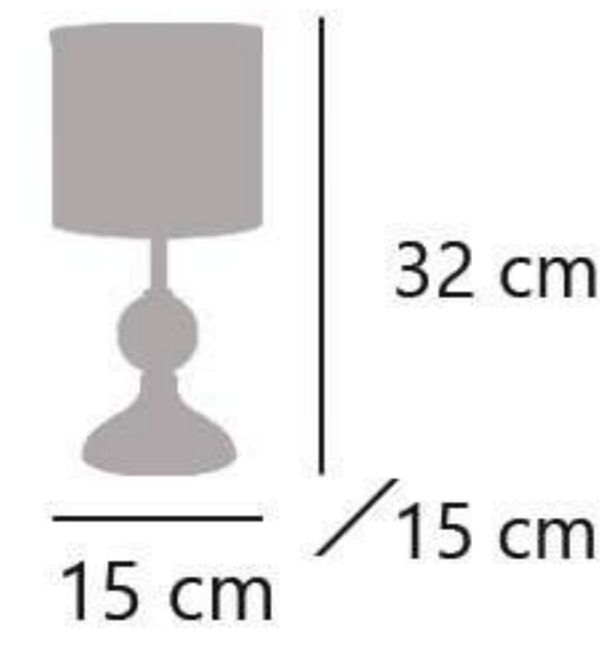

Metal/cristal/tela - Iron/glass/fabric - Ferro/vidro/tela

32 cm  
15 cm / 15 cm

**60064**  
 Cuero/blanco  
 Antique Brass/white  
 Oxidado/branco

**60074**  
 Cromo/blanco  
 Chrome/white  
 Cromo/branco