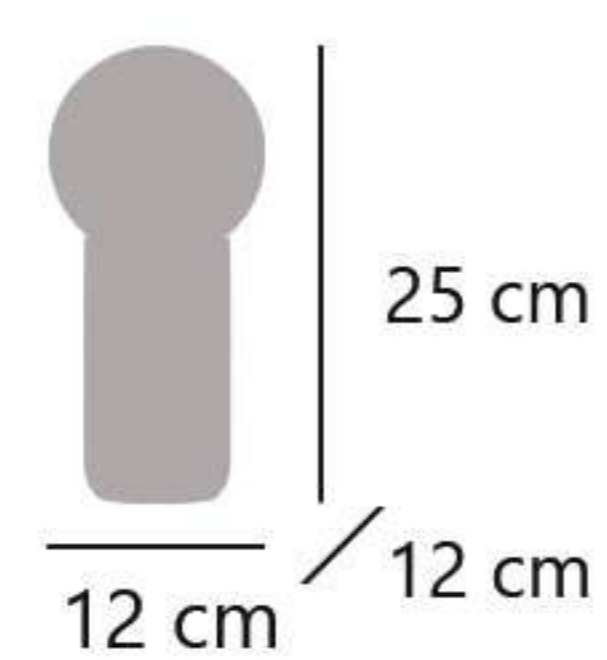

## MINT

**11953** 1 x E-14 / 40W Max.

**11954** 1 x E-14 / 40W Max.

**11955** 1 x E-14 / 40W Max.

**11956** 1 x E-14 / 40W Max.

Metal/cristal - Iron/glass - Ferro/vidro

12077

Arena/opal - Sand/opal - Areia/opal