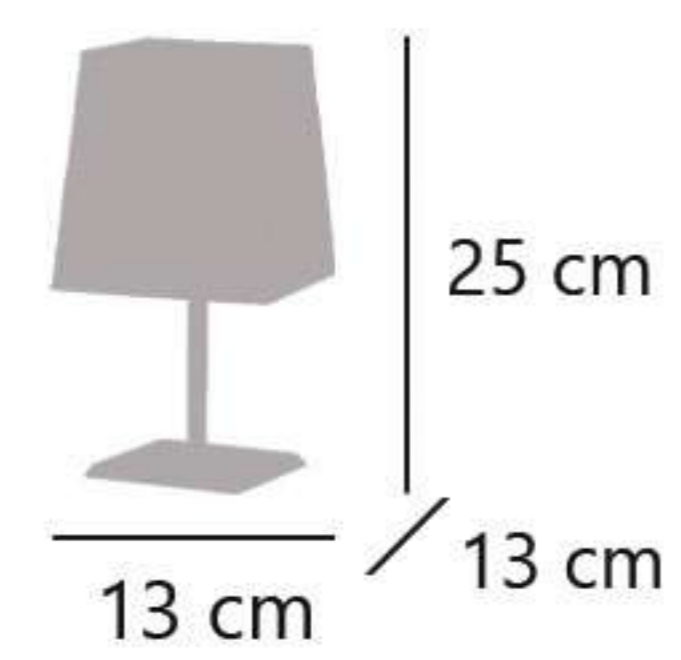

11700

Blanco
White
Branco

11702

Negro
Black
Preto

11703

Níquel satinado
Satin nickel
Níquel escobado

11701

Cuero
Antique brass
Oxidado

FOX

- 11700 1 x E-14 / 40W Max.
- 11701 1 x E-14 / 40W Max.
- 11702 1 x E-14 / 40W Max.
- 11703 1 x E-14 / 40W Max.

Metal/tela - Iron/fabric - Ferro/tela