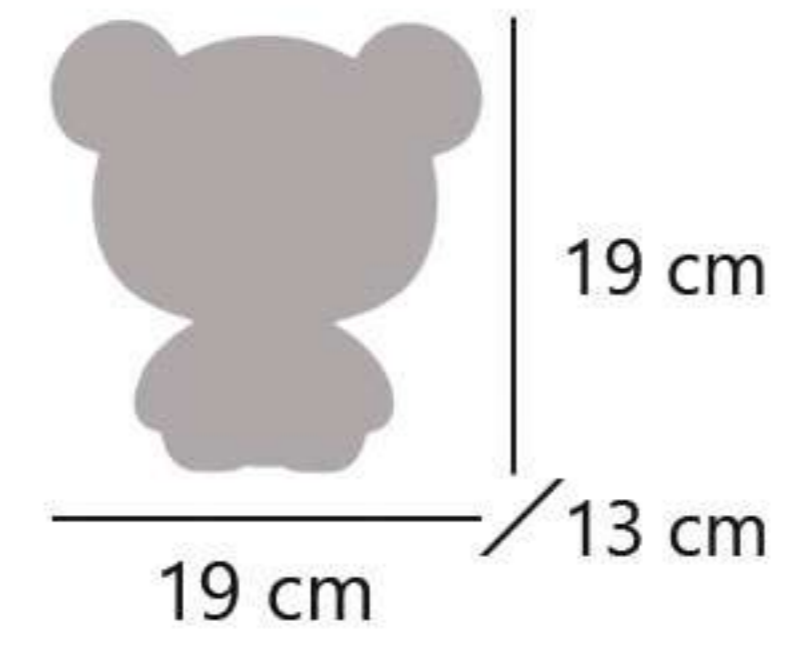

MASKOTA

11757 LED 3W/55-65LM/3000K

Gris - Grey - Cinza
Acrílico - Acrylic - Acrílico