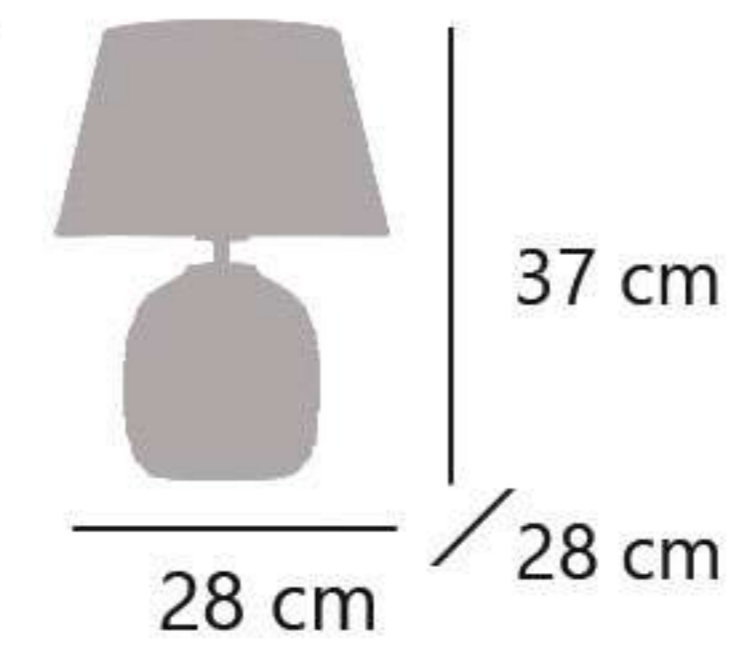

LAZIO

12072 1 x E-27 / 60W Max.

Arena - Sand - Areia
Cerámica/tela - Ceramic/fabric - Cerâmica/tela