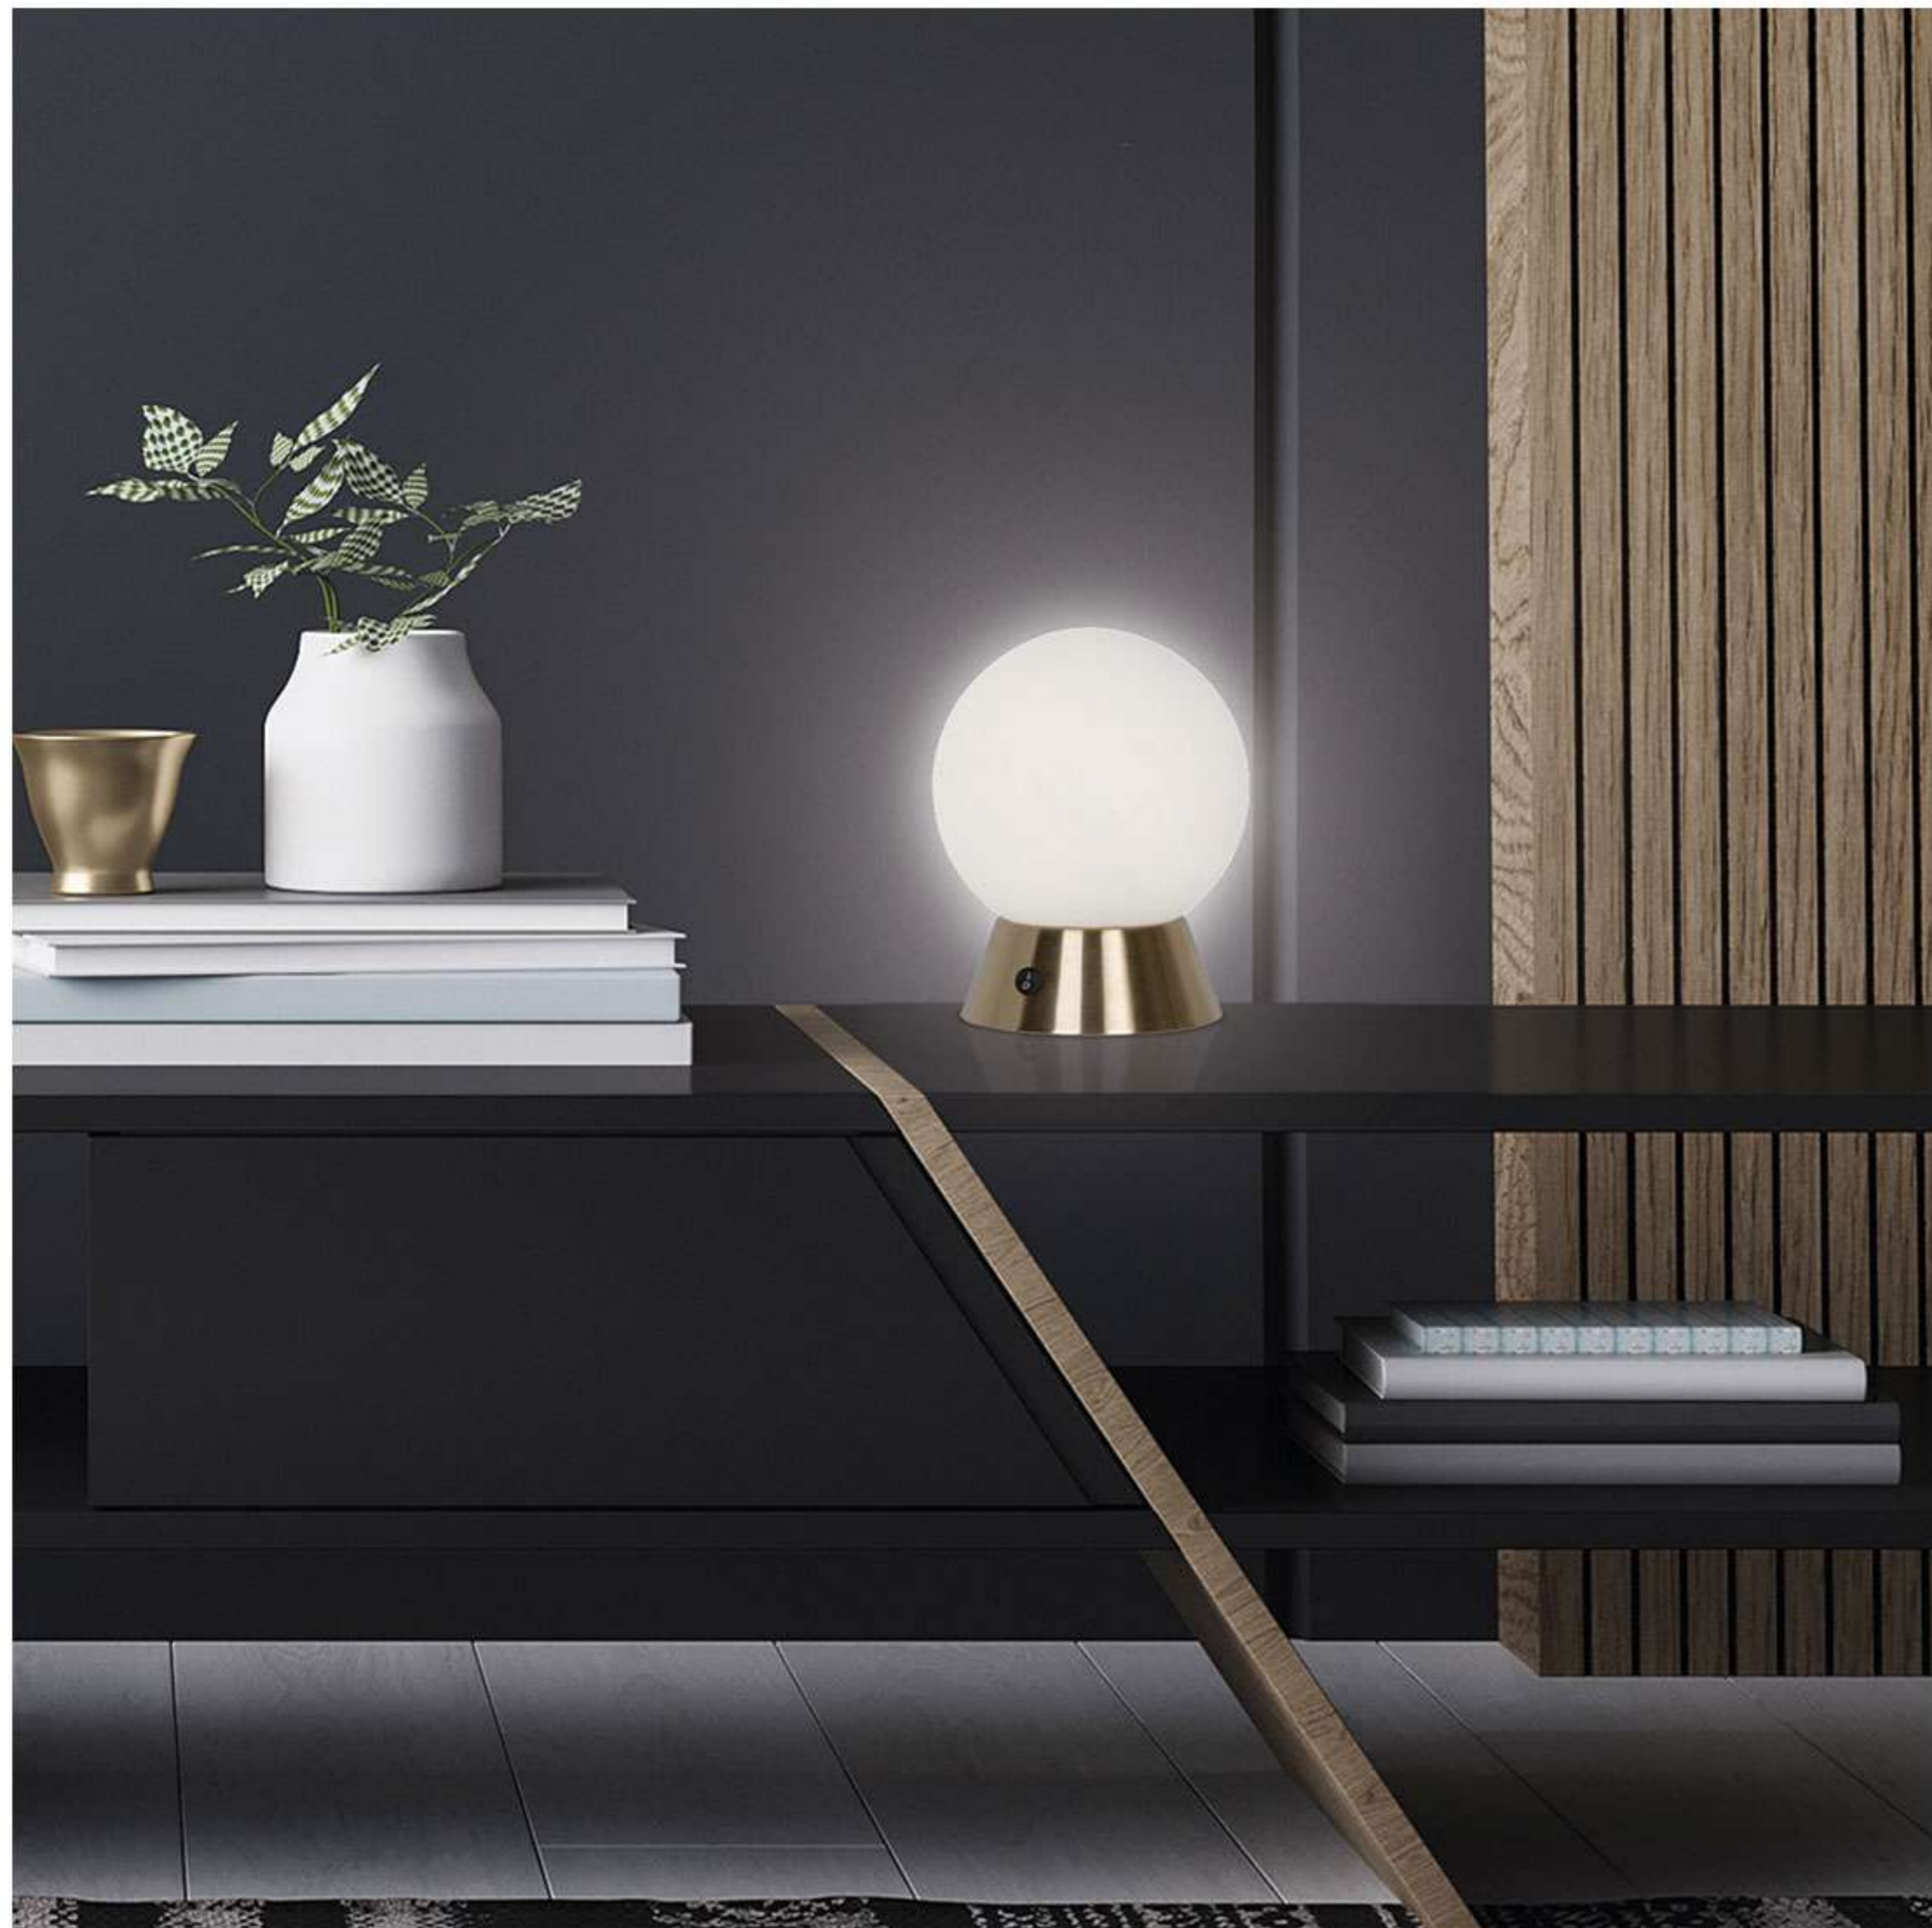

On/Off

BEN

11134 1 x E-14 / 40W Max.
11252 1 x E-14 / 40W Max.

Metal/cristal - Iron/glass - *Ferro/vidro*

On/Off

PATRICK

11265 1 x E-14 / 40W Max.
11266 1 x E-14 / 40W Max.

Metal/cristal - Iron/glass - *Ferro/vidro*