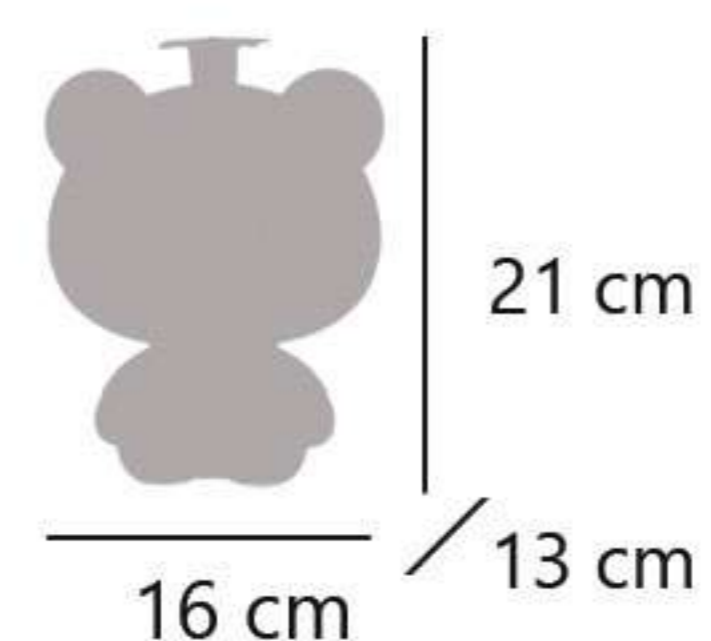

MASKOTA

11760 LED 3W/55-65LM/3000K

Verde - Green - Verde
Acrílico - Acrylic - Acrílico