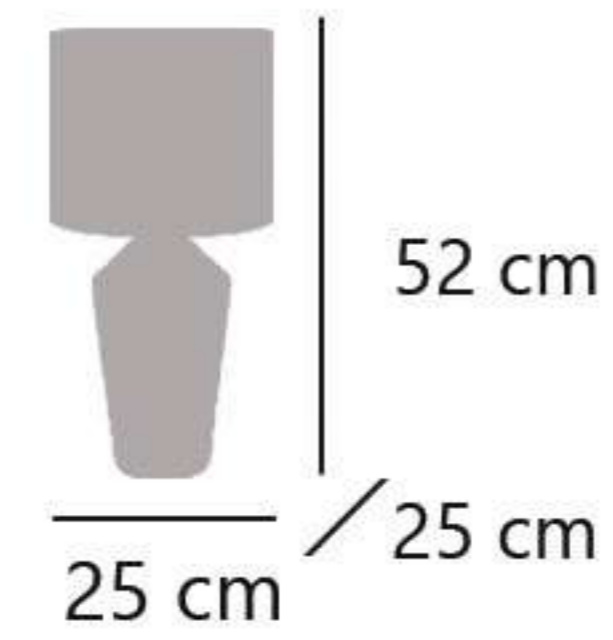

BARRON

11718	1 x E-27 / 60W Max.
11719	1 x E-27 / 60W Max.
11720	1 x E-27 / 60W Max.
11721	1 x E-27 / 60W Max.

Cerámica/tela - Ceramic/fabric - Cerâmica/tela