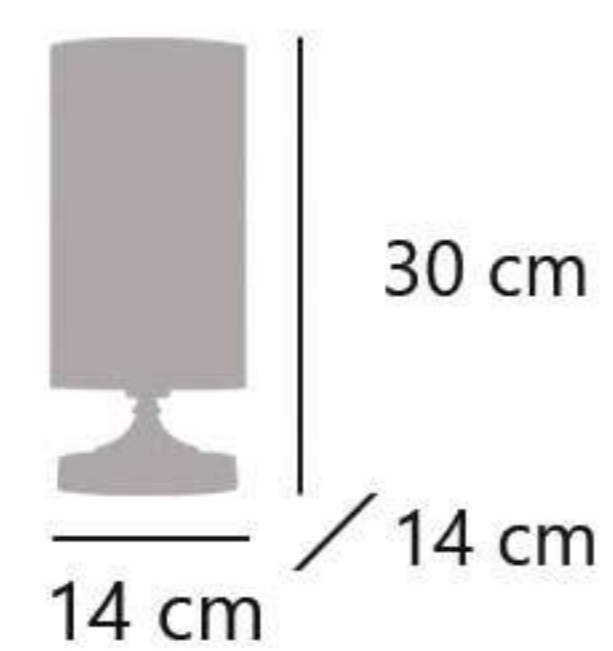

FICA

11627 1 x E-14 / 40W Max.

Cuero/lino tostado - A.Brass/toasted linen - *Oxidado/torrado*
Metal/tela - Iron/fabric - *Ferro/tela*