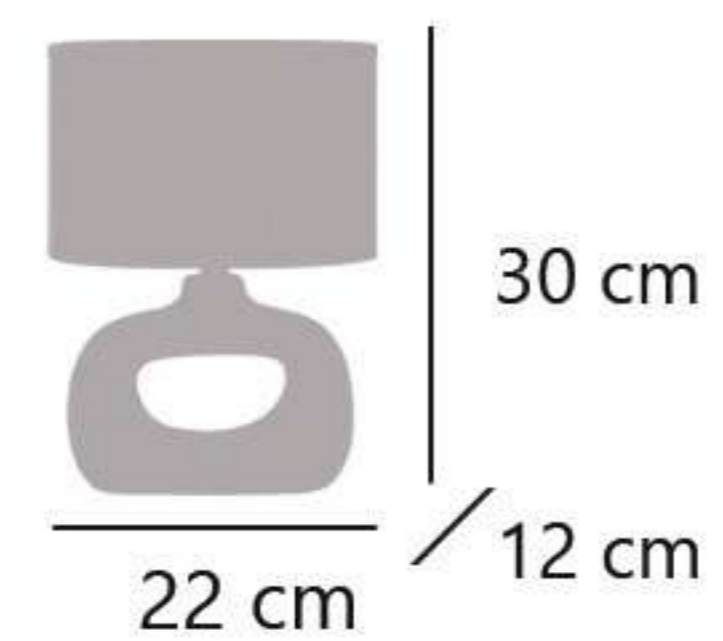

11687

Blanco
White
Branco

11689

Vainilla
Vanilla
Baunilha

11688

Terracota
Terracotta
Terracota

DALTON

11687 1 x E-14 / 40W Max.

11688 1 x E-14 / 40W Max.

11689 1 x E-14 / 40W Max.

Cerámica/tela - Ceramic/fabric - Cerâmica/tela