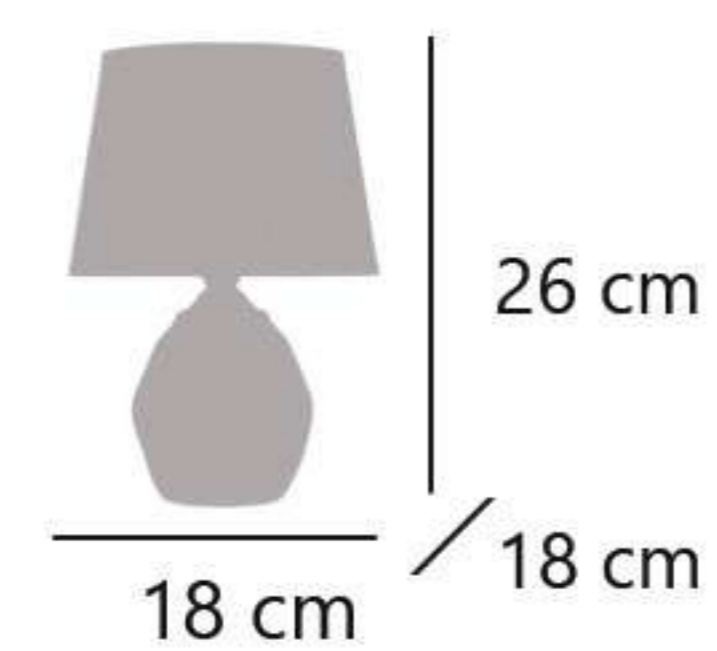

PLATÓN

11367 1 x E-14 / 40W Max.

Marrón - Brown - Castanho
Cerámica/tela - Ceramic/fabric - Cerâmica/tela