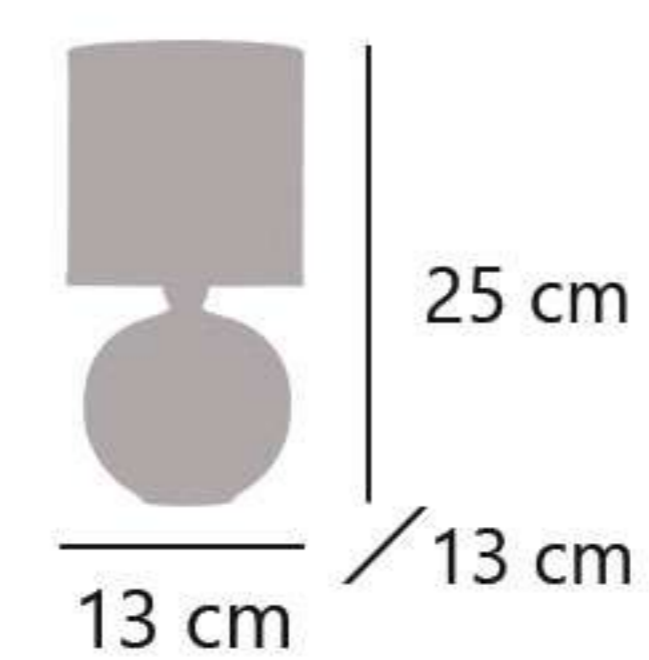

CAICOS

11374 1 x E-14 / 40W Max.
11375 1 x E-14 / 40W Max.

Cerámica/tela - Ceramic/fabric - Cerâmica/tela