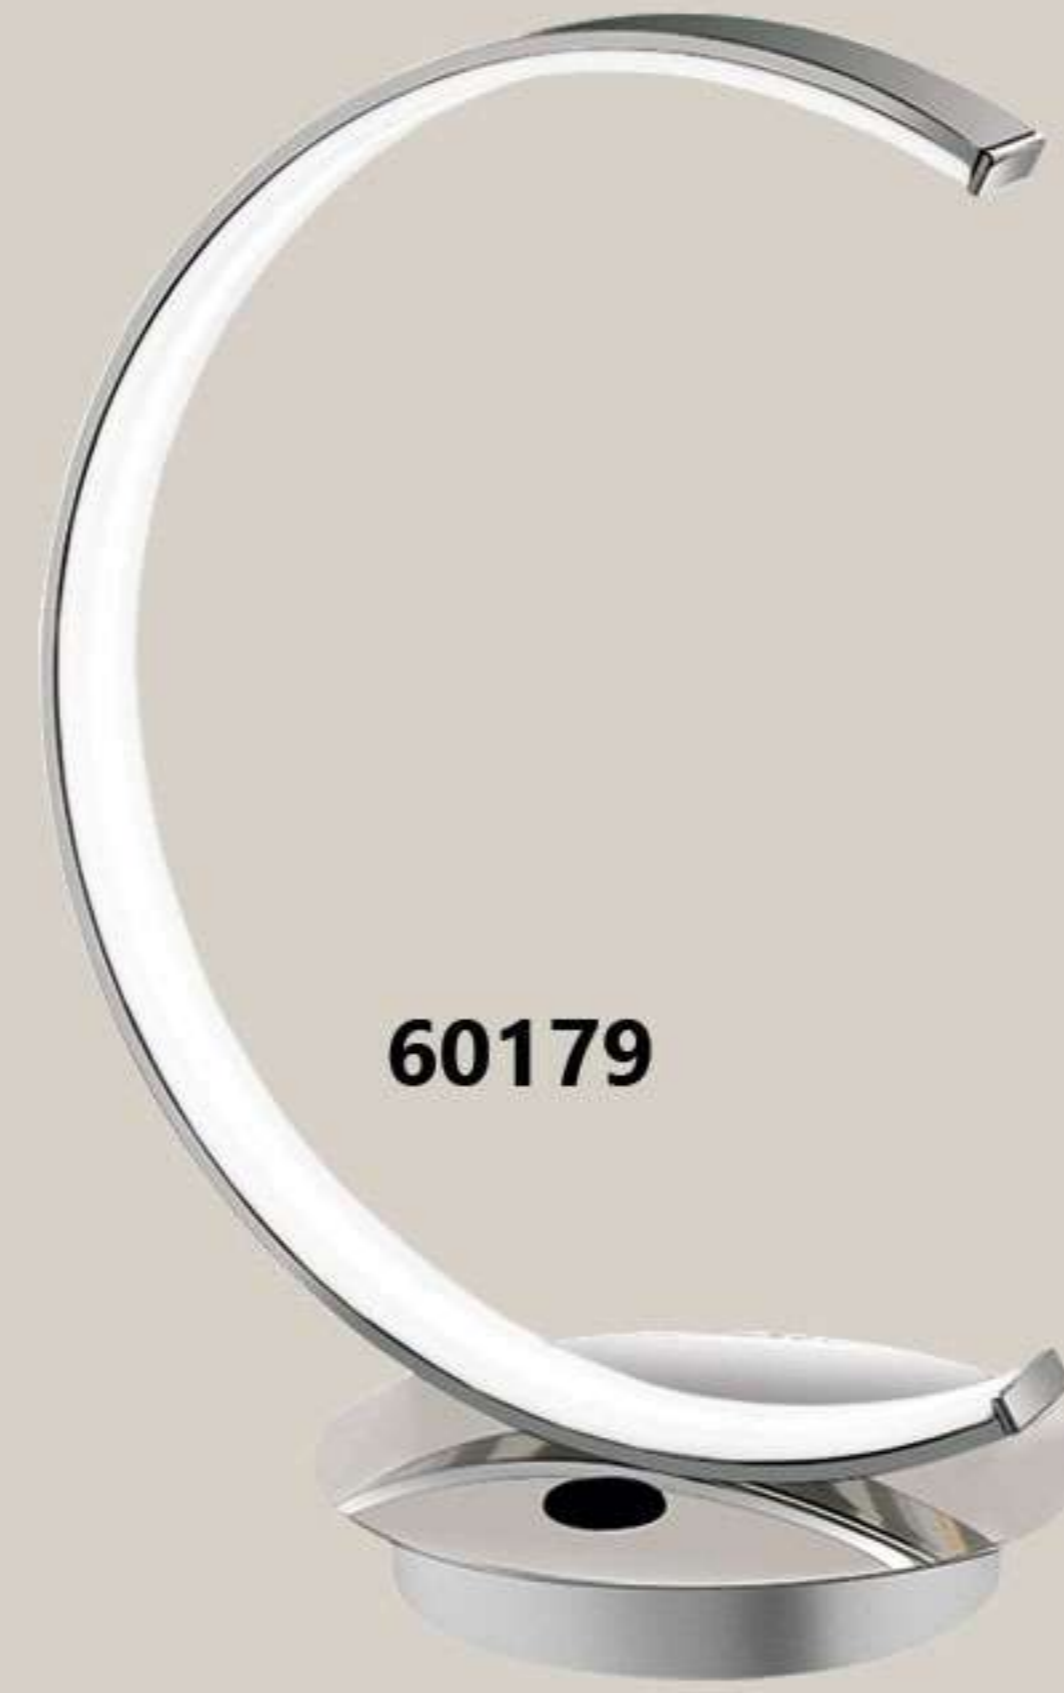

## HALO

11853 LED 18W/1900LM/4000K  
11854 LED 18W/1900LM/4000K

Metal/acrílico - Iron/acrylic - Ferro/acrilico

60424

Negro - Black - Preto

12027

Blanco - White - Branco

60179

Cromo - Chrome - Cromo

12028

Latón - Brass - Latão