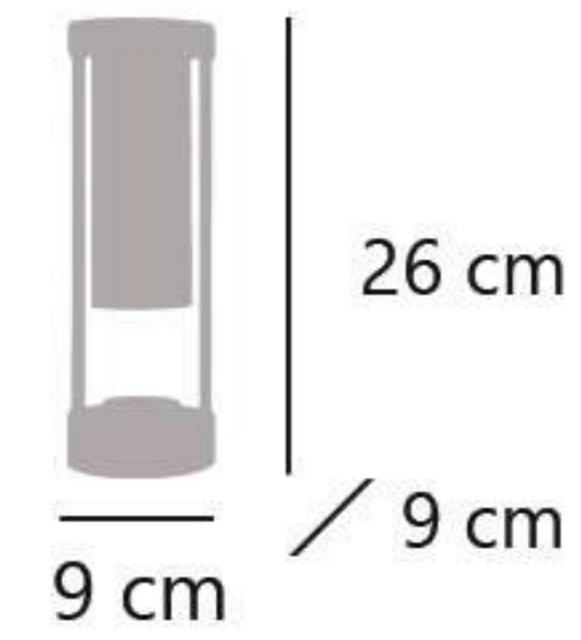

## HABANA

**12019** LED 2W / 140LM 3000-4500-6000K

**12020** LED 2W / 140LM 3000-4500-6000K

**12021** LED 2W / 140LM 3000-4500-6000K

Acrílico/metál - Acrylic/iron - Acrílico/ferro

  
Regulable en altura  
Adjustable height  
Altura ajustável