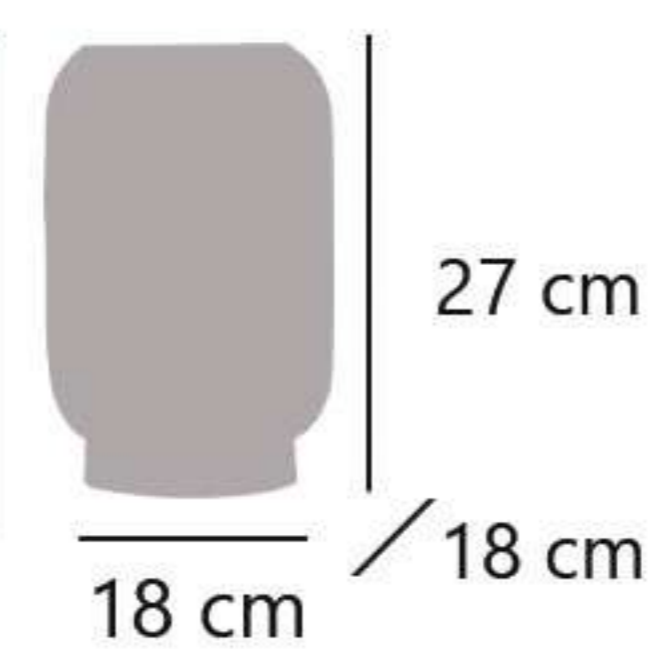

BISBE

11157 1 x E-27 / 60W Max.

Negro/oro - Black/gold - Preto/ouro
Metal - Iron - Ferro