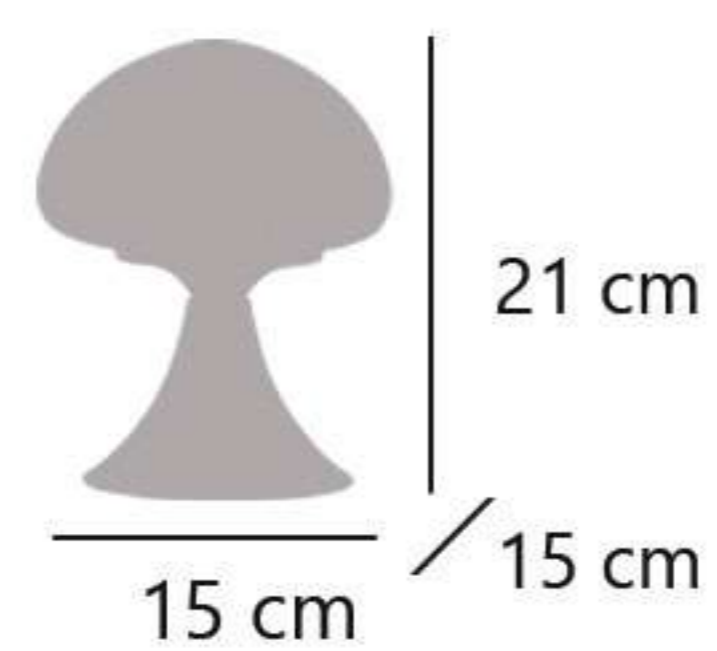

MAGRIT

11256 1 x G-9 / 28W Max.

Latón/opal - Brass/opal - *Latão/opal*
Metal/cristal - Iron/glass - *Ferro/vidro*