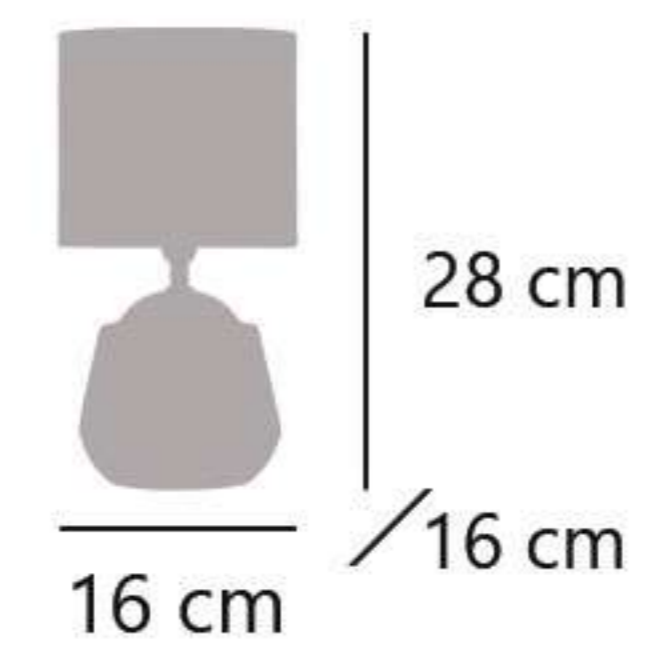

ALBANY

11368 1 x E-14 / 40W Max.
11369 1 x E-14 / 40W Max.

Cerámica/tela - Ceramic/fabric - Cerâmica/tela