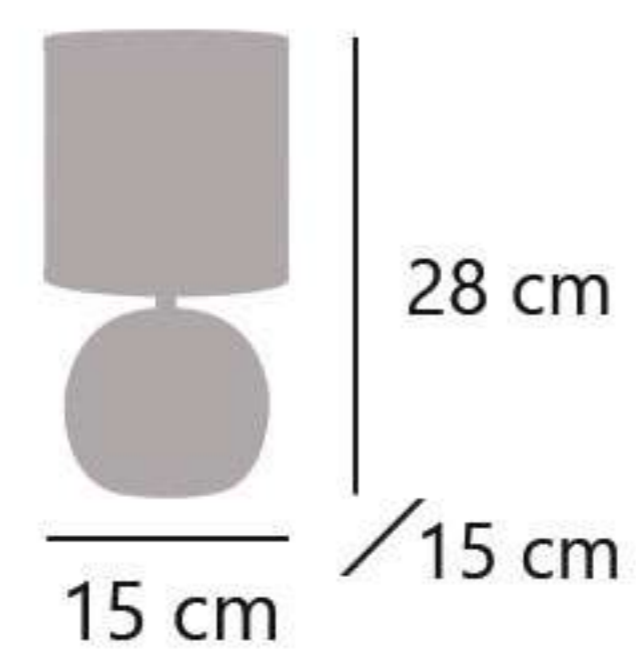

ZIÓN

11704 1 x E-14 / 40W Max.

Blanco - White - Branco
Cerámica/tela - Ceramic/fabric - Cerâmica/tela