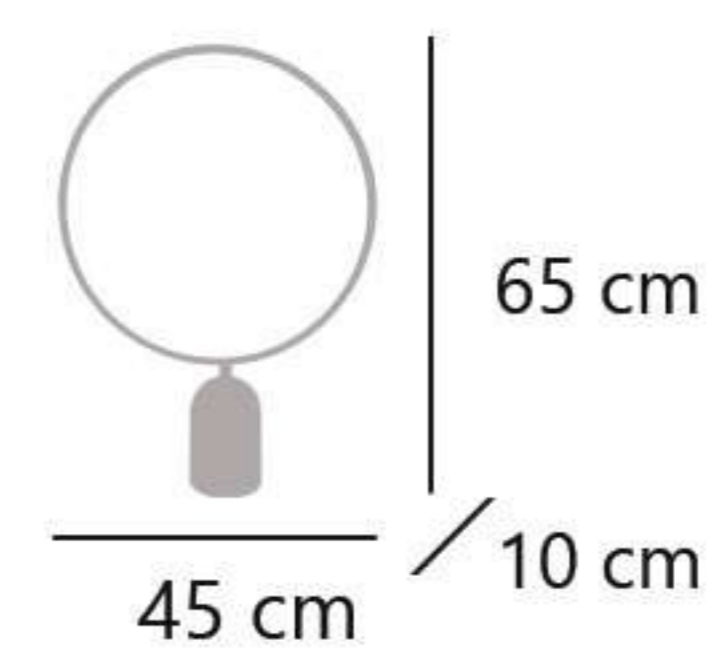

11853

Negro
Black
Preto

11854

Latón
Brass
Latão

HALO

11853 LED 18W/1900LM/4000K
11854 LED 18W/1900LM/4000K

Metal/acrílico - Iron/acrylic - Ferro/acrilico