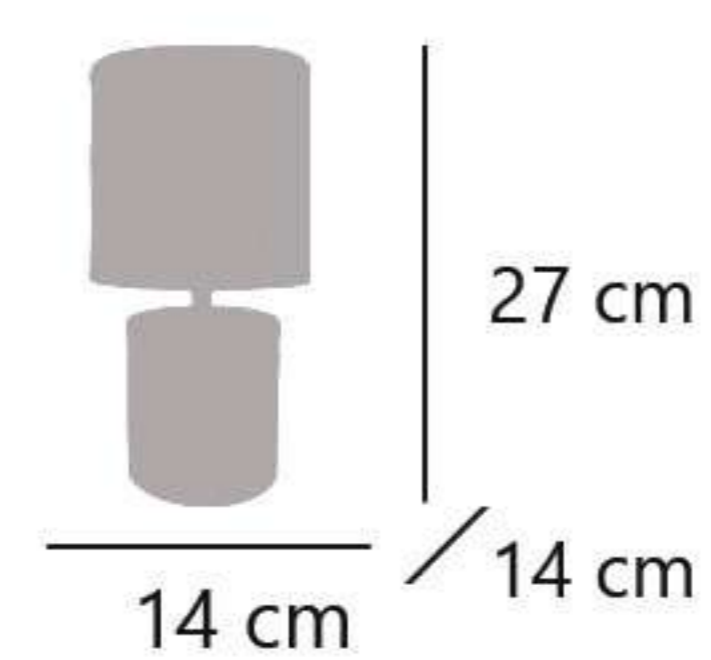

TIROL

11648 1 x E-14 / 40W Max.

Gris/negro - Grey/black - Cinza/preto
Cemento/tela - Cement/fabric - Cimento/tela