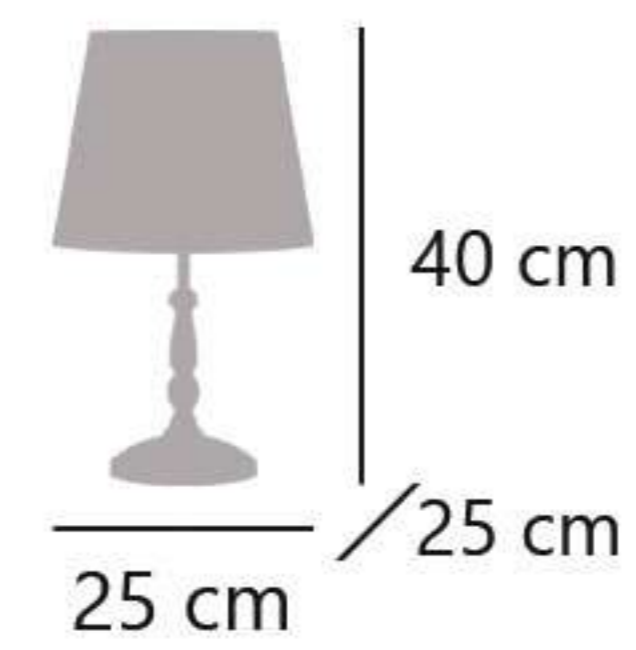

VERMUT

12031 1 x E-27 / 60W Max.

Cuero/blanco - Antique brass/white - *Oxidado/branco*
Metal/tela - Iron/fabric - *Ferro/tela*